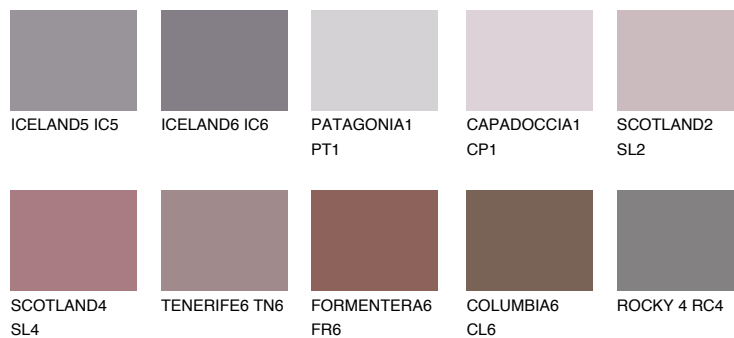

**AMETHYST OCEAN**

☀ 12%

**Соодветна нијанса****COLOURS OF NATURE ПАЛЕТА****ПАЛЕТА НА ИНТЕНЗИВНИ БОИ**

За повеќе информации за малтери и бои, посетете

[www.ceresit.mk](http://www.ceresit.mk)

Презентираните нијанси се однесуваат на малтери и бои што ги нуди Ceresit. Поради употребата на дигитални техники, презентираниите бои можеби не ги претставуваат оригиналните, па затоа не можат да се сметаат за сигурна презентација на бои. Препорачуваме да ги проверите автентичните тон карти на Ceresit.