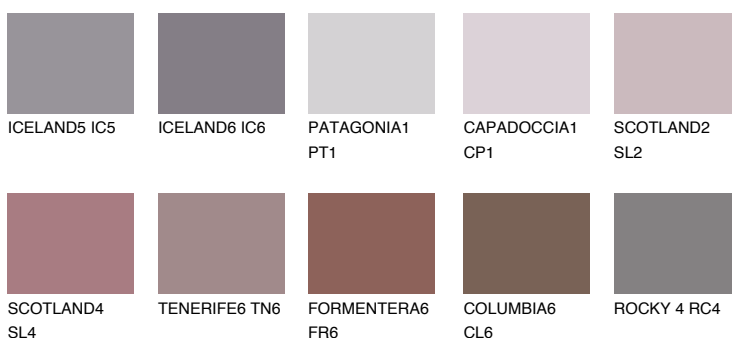

AMETHYST OCEAN

 12%

Соодветна нијанса

COLOURS OF NATURE ПАЛЕТА

ПАЛЕТА НА ИНТЕНЗИВНИ БОИ

За повеќе информации за малтери и бои, посетете

www.ceresit.mk

Презентираните нијанси се однесуваат на малтери и бои што ги нуди Ceresit. Поради употребата на дигитални техники, презентираниите бои можеби не ги претставуваат оригиналните, па затоа не можат да се сметаат за сигурна презентација на бои. Препорачуваме да ги проверите автентичните тон карти на Ceresit.