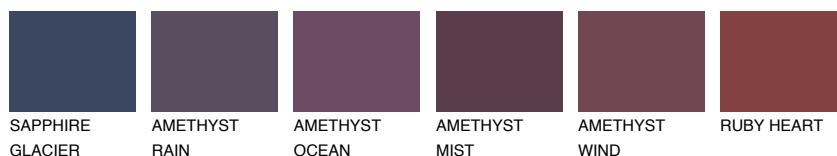

**ATLANTIC4 AT4**48% **TSR** 49%**Соодветна нијанса****COLOURS OF NATURE ПАЛЕТА****ПАЛЕТА НА ИНТЕНЗИВНИ БОИ**

За повеќе информации за малтери и бои, посетете

www.ceresit.mk

Презентираните нијанси се однесуваат на малтери и бои што ги нуди Ceresit. Поради употребата на дигитални техники, презентираниите бои можеби не ги претставуваат оригиналните, па затоа не можат да се сметаат за сигурна презентација на бои. Препорачуваме да ги проверите автентичните тон карти на Ceresit.