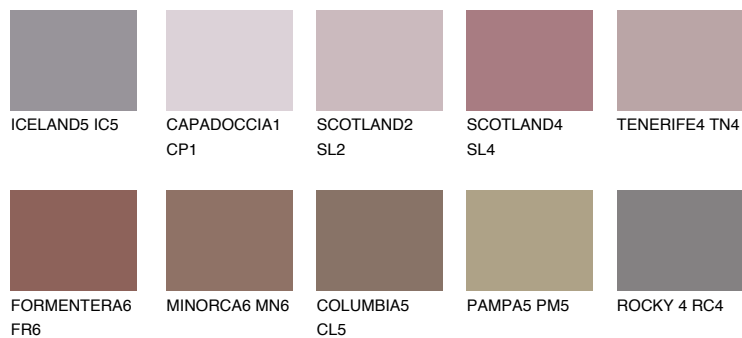

**AMETHYST WIND**

☀ 11%

Соодветна нијанса**COLOURS OF NATURE ПАЛЕТА****ПАЛЕТА НА ИНТЕНЗИВНИ БОИ**

За повеќе информации за малтери и бои, посетете

www.ceresit.mk

Презентираните нијанси се однесуваат на малтери и бои што ги нуди Ceresit. Поради употребата на дигитални техники, презентираниите бои можеби не ги претставуваат оригиналните, па затоа не можат да се сметаат за сигурна презентација на бои. Препорачуваме да ги проверите автентичните тон карти на Ceresit.