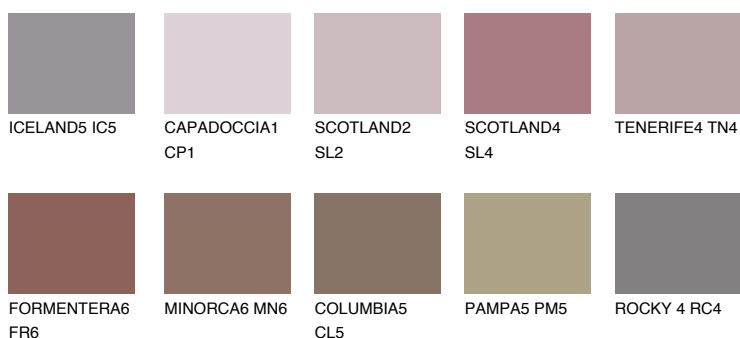

**AMETHYST WIND**

☀ 11%

Соодветна нијанса**COLOURS OF NATURE ПАЛЕТА****ПАЛЕТА НА ИНТЕНЗИВНИ БОИ**

За повеќе информации за малтери и бои, посетете

www.ceresit.mk

Презентираните нијанси се однесуваат на малтери и бои што ги нуди Ceresit. Поради употребата на дигитални техники, презентираниите бои можеби не ги претставуваат оригиналните, па затоа не можат да се сметаат за сигурна презентација на бои. Препорачуваме да ги проверите автентичните тон карти на Ceresit.