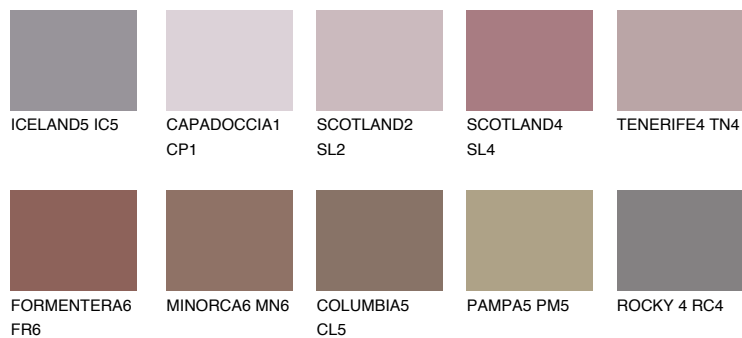

**AMETHYST WIND**

☀ 11%

**Соодветна нијанса****COLOURS OF NATURE ПАЛЕТА****ПАЛЕТА НА ИНТЕНЗИВНИ БОИ**

За повеќе информации за малтери и бои, посетете

[www.ceresit.mk](http://www.ceresit.mk)

Презентираните нијанси се однесуваат на малтери и бои што ги нуди Ceresit. Поради употребата на дигитални техники, презентираниите бои можеби не ги претставуваат оригиналните, па затоа не можат да се сметаат за сигурна презентација на бои. Препорачуваме да ги проверите автентичните тон карти на Ceresit.