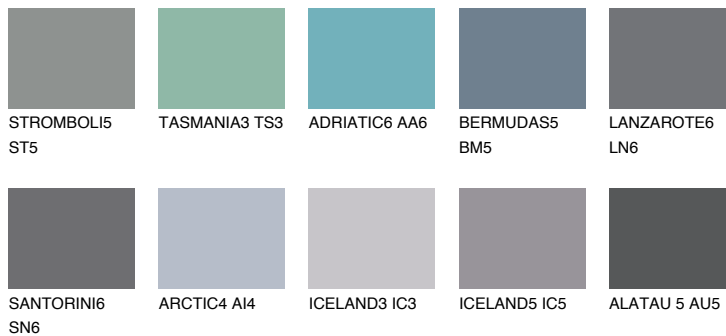

**DIAMOND DAY**

☀ 11%

**Соодветна нијанса****COLOURS OF NATURE ПАЛЕТА****ПАЛЕТА НА ИНТЕНЗИВНИ БОИ**

За повеќе информации за малтери и бои, посетете

[www.ceresit.mk](http://www.ceresit.mk)

Презентираните нијанси се однесуваат на малтери и бои што ги нуди Ceresit. Поради употребата на дигитални техники, презентираниите бои можеби не ги претставуваат оригиналните, па затоа не можат да се сметаат за сигурна презентација на бои. Препорачуваме да ги проверите автентичните тон карти на Ceresit.