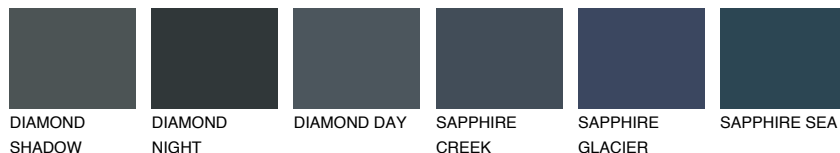

**DIAMOND DAY**

☀ 11%

**Соодветна нијанса****COLOURS OF NATURE ПАЛЕТА****ПАЛЕТА НА ИНТЕНЗИВНИ БОИ**

За повеќе информации за малтери и бои, посетете

[www.ceresit.mk](http://www.ceresit.mk)

Презентираните нијанси се однесуваат на малтери и бои што ги нуди Ceresit. Поради употребата на дигитални техники, презентираниите бои можеби не ги претставуваат оригиналните, па затоа не можат да се сметаат за сигурна презентација на бои. Препорачуваме да ги проверите автентичните тон карти на Ceresit.