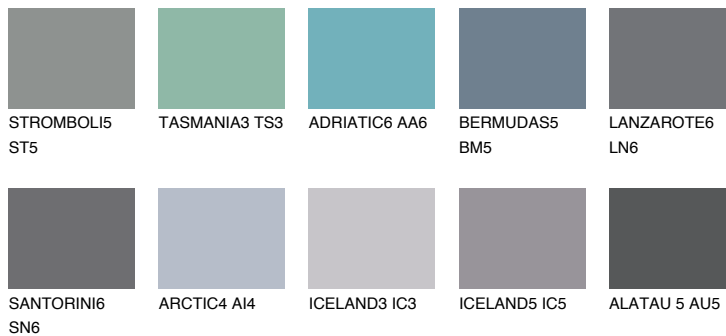

**DIAMOND DAY**

☀ 11%

Соодветна нијанса**COLOURS OF NATURE ПАЛЕТА****ПАЛЕТА НА ИНТЕНЗИВНИ БОИ**

За повеќе информации за малтери и бои, посетете

www.ceresit.mk

Презентираните нијанси се однесуваат на малтери и бои што ги нуди Ceresit. Поради употребата на дигитални техники, презентираниите бои можеби не ги претставуваат оригиналните, па затоа не можат да се сметаат за сигурна презентација на бои. Препорачуваме да ги проверите автентичните тон карти на Ceresit.