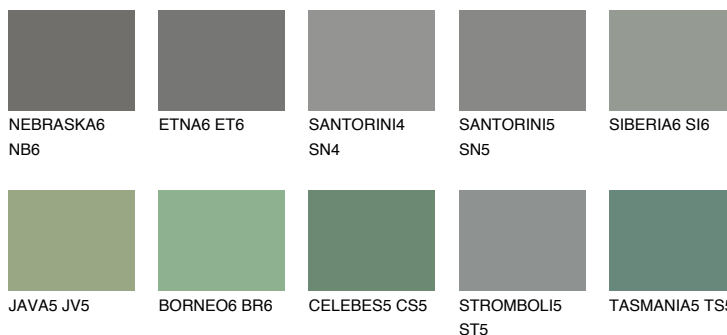

**DIAMOND EVENING**

6%

Соодветна нијанса**COLOURS OF NATURE ПАЛЕТА****ПАЛЕТА НА ИНТЕНЗИВНИ БОИ**

За повеќе информации за малтери и бои, посетете

www.ceresit.mk

Презентираните нијанси се однесуваат на малтери и бои што ги нуди Ceresit. Поради употребата на дигитални техники, презентираниите бои можеби не ги претставуваат оригиналните, па затоа не можат да се сметаат за сигурна презентација на бои. Препорачуваме да ги проверите автентичните тон карти на Ceresit.