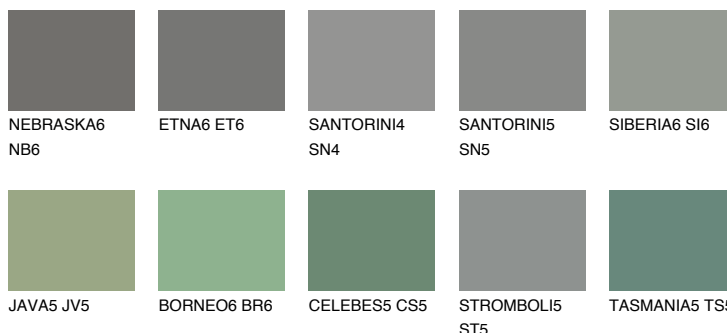

DIAMOND EVENING

6%

Соодветна нијанса

COLOURS OF NATURE ПАЛЕТА

ПАЛЕТА НА ИНТЕНЗИВНИ БОИ

За повеќе информации за малтери и бои, посетете

www.ceresit.mk

Презентираните нијанси се однесуваат на малтери и бои што ги нуди Ceresit. Поради употребата на дигитални техники, презентираниите бои можеби не ги претставуваат оригиналните, па затоа не можат да се сметаат за сигурна презентација на бои. Препорачуваме да ги проверите автентичните тон карти на Ceresit.