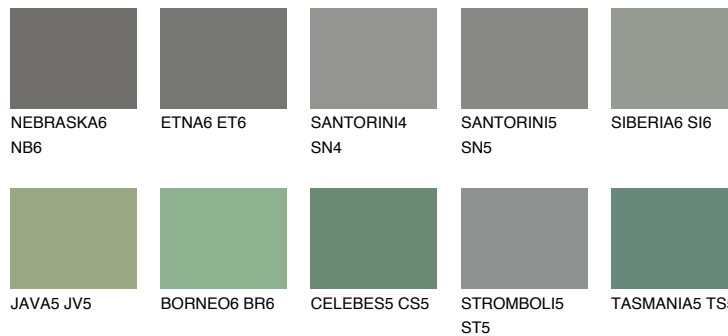

**DIAMOND EVENING**

6%

Соодветна нијанса**COLOURS OF NATURE ПАЛЕТА****ПАЛЕТА НА ИНТЕНЗИВНИ БОИ**

За повеќе информации за малтери и бои, посетете

www.ceresit.mk

Презентираните нијанси се однесуваат на малтери и бои што ги нуди Ceresit. Поради употребата на дигитални техники, презентираниите бои можеби не ги претставуваат оригиналните, па затоа не можат да се сметаат за сигурна презентација на бои. Препорачуваме да ги проверите автентичните тон карти на Ceresit.