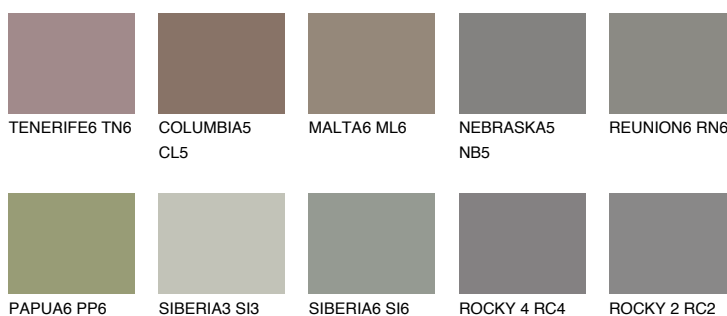

**DIAMOND MORNING**

☀ 14%

Соодветна нијанса**COLOURS OF NATURE ПАЛЕТА****ПАЛЕТА НА ИНТЕНЗИВНИ БОИ**

За повеќе информации за малтери и бои, посетете

www.ceresit.mk

Презентираните нијанси се однесуваат на малтери и бои што ги нуди Ceresit. Поради употребата на дигитални техники, презентираниите бои можеби не ги претставуваат оригиналните, па затоа не можат да се сметаат за сигурна презентација на бои. Препорачуваме да ги проверите автентичните тон карти на Ceresit.