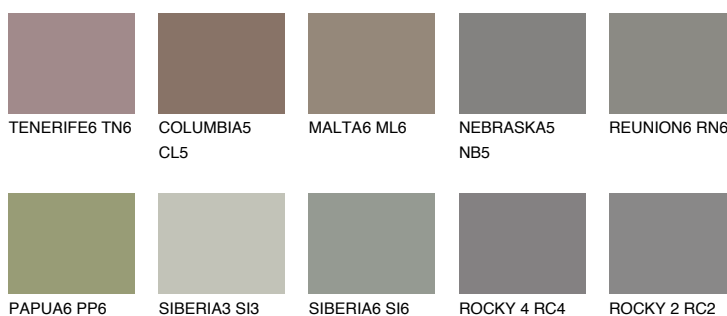

**DIAMOND MORNING**

☀ 14%

**Соодветна нијанса****COLOURS OF NATURE ПАЛЕТА****ПАЛЕТА НА ИНТЕНЗИВНИ БОИ**

За повеќе информации за малтери и бои, посетете

[www.ceresit.mk](http://www.ceresit.mk)

Презентираните нијанси се однесуваат на малтери и бои што ги нуди Ceresit. Поради употребата на дигитални техники, презентираниите бои можеби не ги претставуваат оригиналните, па затоа не можат да се сметаат за сигурна презентација на бои. Препорачуваме да ги проверите автентичните тон карти на Ceresit.