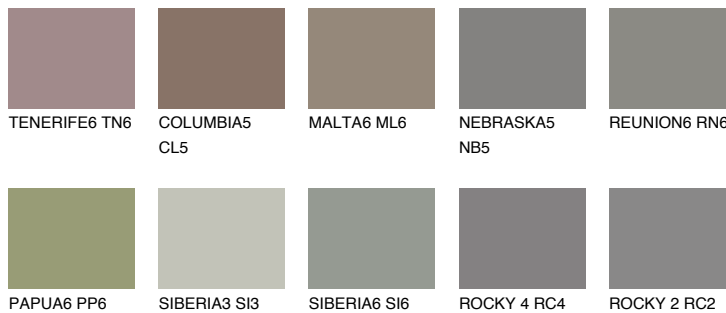

**DIAMOND MORNING**

☀ 14%

Соодветна нијанса**COLOURS OF NATURE ПАЛЕТА****ПАЛЕТА НА ИНТЕНЗИВНИ БОИ**

За повеќе информации за малтери и бои, посетете

www.ceresit.mk

Презентираните нијанси се однесуваат на малтери и бои што ги нуди Ceresit. Поради употребата на дигитални техники, презентираниите бои можеби не ги претставуваат оригиналните, па затоа не можат да се сметаат за сигурна презентација на бои. Препорачуваме да ги проверите автентичните тон карти на Ceresit.