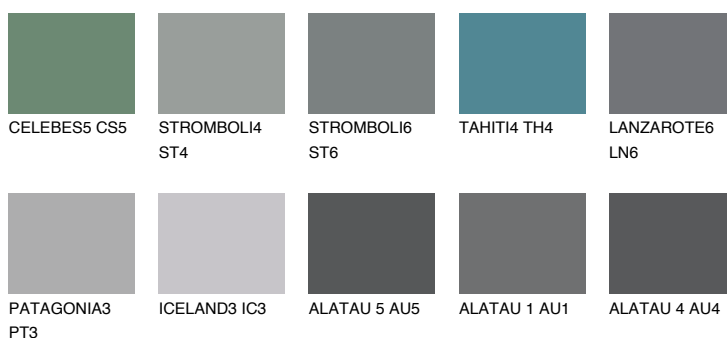

**DIAMOND NIGHT**

☀ 5%

**Соодветна нијанса****COLOURS OF NATURE ПАЛЕТА****ПАЛЕТА НА ИНТЕНЗИВНИ БОИ**

За повеќе информации за малтери и бои, посетете

[www.ceresit.mk](http://www.ceresit.mk)

Презентираните нијанси се однесуваат на малтери и бои што ги нуди Ceresit. Поради употребата на дигитални техники, презентираниите бои можеби не ги претставуваат оригиналните, па затоа не можат да се сметаат за сигурна презентација на бои. Препорачуваме да ги проверите автентичните тон карти на Ceresit.