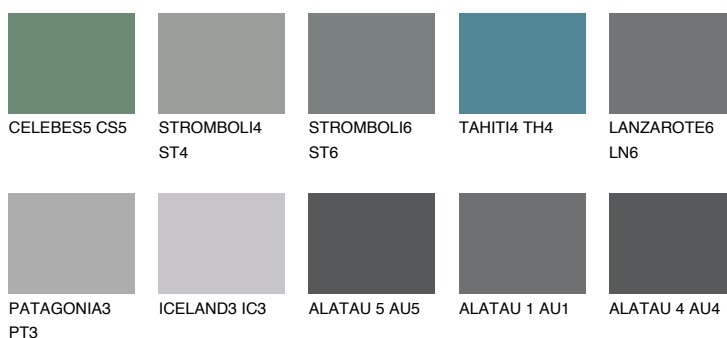

**DIAMOND NIGHT**

☾ 5%

Соодветна нијанса**COLOURS OF NATURE ПАЛЕТА****ПАЛЕТА НА ИНТЕНЗИВНИ БОИ**

За повеќе информации за малтери и бои, посетете

www.ceresit.mk

Презентираните нијанси се однесуваат на малтери и бои што ги нуди Ceresit. Поради употребата на дигитални техники, презентираниите бои можеби не ги претставуваат оригиналните, па затоа не можат да се сметаат за сигурна презентација на бои. Препорачуваме да ги проверите автентичните тон карти на Ceresit.