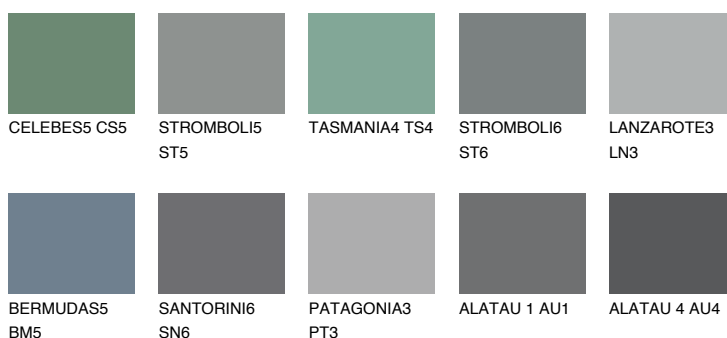

**DIAMOND SHADOW**

☾ 11%

Соодветна нијанса**COLOURS OF NATURE ПАЛЕТА****ПАЛЕТА НА ИНТЕНЗИВНИ БОИ**

За повеќе информации за малтери и бои, посетете

www.ceresit.mk

Презентираните нијанси се однесуваат на малтери и бои што ги нуди Ceresit. Поради употребата на дигитални техники, презентираниите бои можеби не ги претставуваат оригиналните, па затоа не можат да се сметаат за сигурна презентација на бои. Препорачуваме да ги проверите автентичните тон карти на Ceresit.