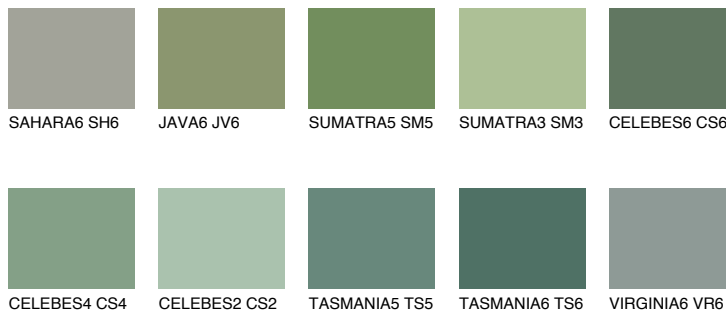

**EMERALD FIELD**

☀ 14%

**Соодветна нијанса****COLOURS OF NATURE ПАЛЕТА****ПАЛЕТА НА ИНТЕНЗИВНИ БОИ**

За повеќе информации за малтери и бои, посетете

[www.ceresit.mk](http://www.ceresit.mk)

Презентираните нијанси се однесуваат на малтери и бои што ги нуди Ceresit. Поради употребата на дигитални техники, презентираниите бои можеби не ги претставуваат оригиналните, па затоа не можат да се сметаат за сигурна презентација на бои. Препорачуваме да ги проверите автентичните тон карти на Ceresit.