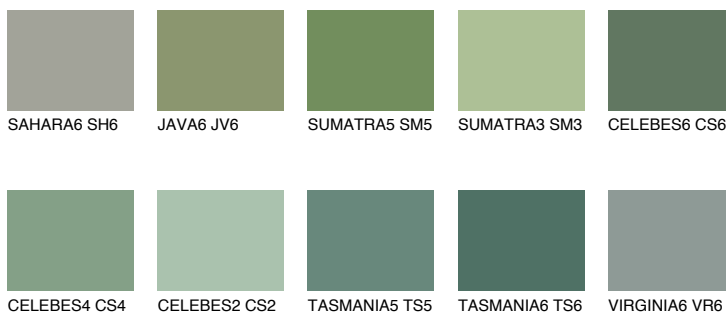

**EMERALD FIELD**

☀ 14%

Соодветна нијанса**COLOURS OF NATURE ПАЛЕТА****ПАЛЕТА НА ИНТЕНЗИВНИ БОИ**

За повеќе информации за малтери и бои, посетете

www.ceresit.mk

Презентираните нијанси се однесуваат на малтери и бои што ги нуди Ceresit. Поради употребата на дигитални техники, презентираниите бои можеби не ги претставуваат оригиналните, па затоа не можат да се сметаат за сигурна презентација на бои. Препорачуваме да ги проверите автентичните тон карти на Ceresit.