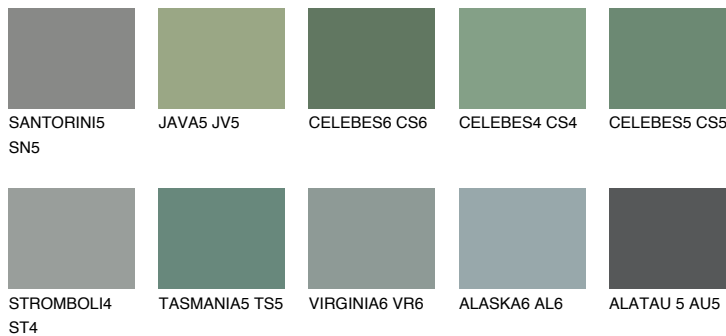

**EMERALD GARDEN**

9%

**Соодветна нијанса****COLOURS OF NATURE ПАЛЕТА****ПАЛЕТА НА ИНТЕНЗИВНИ БОИ**

За повеќе информации за малтери и бои, посетете

[www.ceresit.mk](http://www.ceresit.mk)

Презентираните нијанси се однесуваат на малтери и бои што ги нуди Ceresit. Поради употребата на дигитални техники, презентираниите бои можеби не ги претставуваат оригиналните, па затоа не можат да се сметаат за сигурна презентација на бои. Препорачуваме да ги проверите автентичните тон карти на Ceresit.