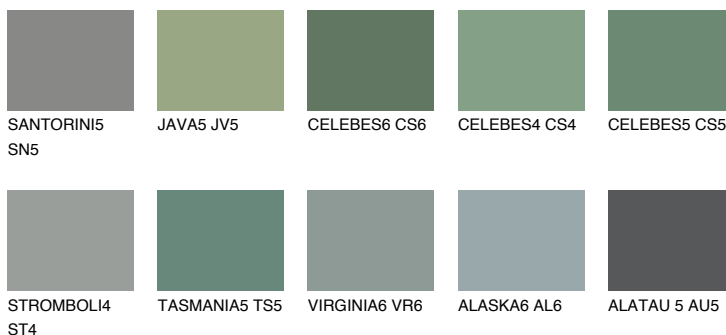

EMERALD GARDEN

9%

Соодветна нијанса

COLOURS OF NATURE ПАЛЕТА

ПАЛЕТА НА ИНТЕНЗИВНИ БОИ

За повеќе информации за малтери и бои, посетете

www.ceresit.mk

Презентираните нијанси се однесуваат на малтери и бои што ги нуди Ceresit. Поради употребата на дигитални техники, презентираниите бои можеби не ги претставуваат оригиналните, па затоа не можат да се сметаат за сигурна презентација на бои. Препорачуваме да ги проверите автентичните тон карти на Ceresit.