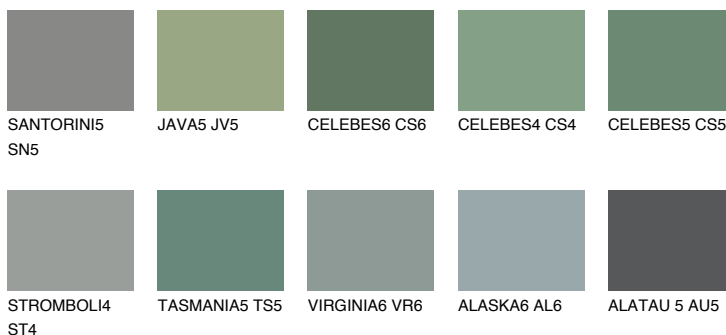

**EMERALD GARDEN**

9%

Соодветна нијанса**COLOURS OF NATURE ПАЛЕТА****ПАЛЕТА НА ИНТЕНЗИВНИ БОИ**

За повеќе информации за малтери и бои, посетете

www.ceresit.mk

Презентираните нијанси се однесуваат на малтери и бои што ги нуди Ceresit. Поради употребата на дигитални техники, презентираниите бои можеби не ги претставуваат оригиналните, па затоа не можат да се сметаат за сигурна презентација на бои. Препорачуваме да ги проверите автентичните тон карти на Ceresit.