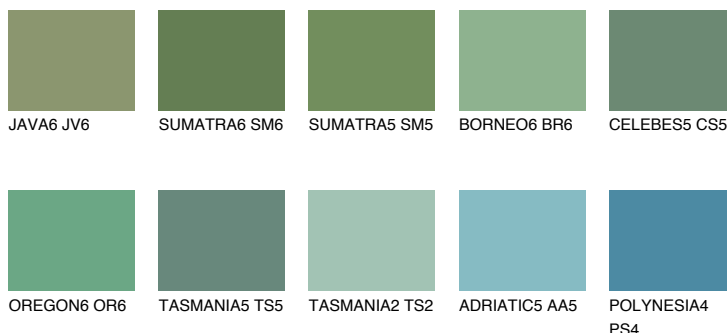

**EMERALD LAND**

☀ 15%

Соодветна нијанса**COLOURS OF NATURE ПАЛЕТА****ПАЛЕТА НА ИНТЕНЗИВНИ БОИ**

За повеќе информации за малтери и бои, посетете

www.ceresit.mk

Презентираните нијанси се однесуваат на малтери и бои што ги нуди Ceresit. Поради употребата на дигитални техники, презентираниите бои можеби не ги претставуваат оригиналните, па затоа не можат да се сметаат за сигурна презентација на бои. Препорачуваме да ги проверите автентичните тон карти на Ceresit.