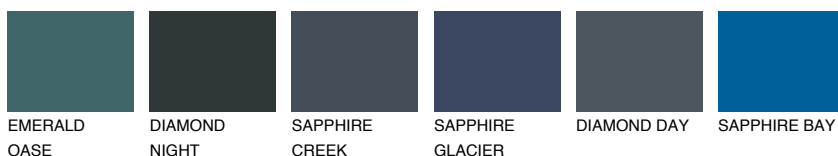

**EMERALD LAND**

☀ 15%

Соодветна нијанса**COLOURS OF NATURE ПАЛЕТА****ПАЛЕТА НА ИНТЕНЗИВНИ БОИ**

За повеќе информации за малтери и бои, посетете

www.ceresit.mk

Презентираните нијанси се однесуваат на малтери и бои што ги нуди Ceresit. Поради употребата на дигитални техники, презентираниите бои можеби не ги претставуваат оригиналните, па затоа не можат да се сметаат за сигурна презентација на бои. Препорачуваме да ги проверите автентичните тон карти на Ceresit.