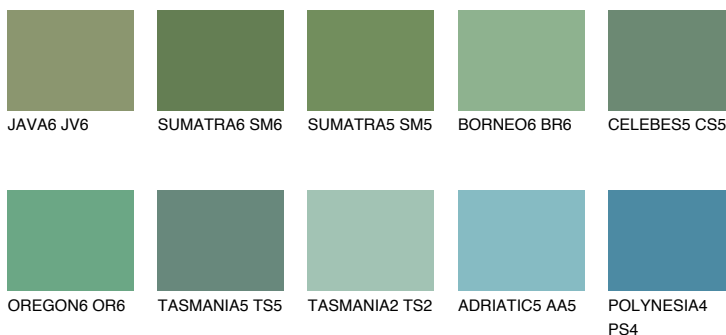

**EMERALD LAND**

☀ 15%

**Соодветна нијанса****COLOURS OF NATURE ПАЛЕТА****ПАЛЕТА НА ИНТЕНЗИВНИ БОИ**

За повеќе информации за малтери и бои, посетете

[www.ceresit.mk](http://www.ceresit.mk)

Презентираните нијанси се однесуваат на малтери и бои што ги нуди Ceresit. Поради употребата на дигитални техники, презентираниите бои можеби не ги претставуваат оригиналните, па затоа не можат да се сметаат за сигурна презентација на бои. Препорачуваме да ги проверите автентичните тон карти на Ceresit.