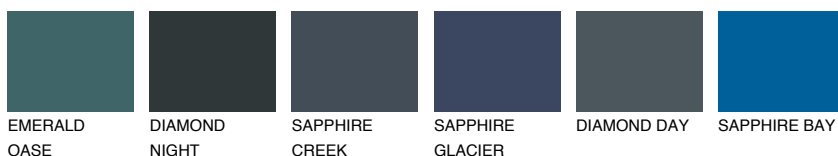

**EMERALD LAND**

☀ 15%

**Соодветна нијанса****COLOURS OF NATURE ПАЛЕТА****ПАЛЕТА НА ИНТЕНЗИВНИ БОИ**

За повеќе информации за малтери и бои, посетете

[www.ceresit.mk](http://www.ceresit.mk)

Презентираните нијанси се однесуваат на малтери и бои што ги нуди Ceresit. Поради употребата на дигитални техники, презентираниите бои можеби не ги претставуваат оригиналните, па затоа не можат да се сметаат за сигурна презентација на бои. Препорачуваме да ги проверите автентичните тон карти на Ceresit.