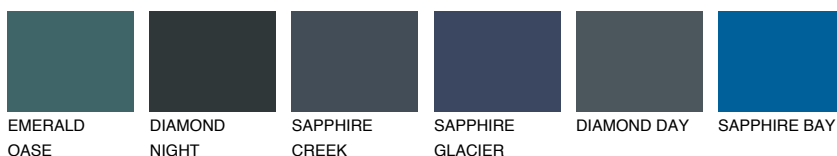

EMERALD LAND

☀ 15%

Соодветна нијанса

COLOURS OF NATURE ПАЛЕТА

ПАЛЕТА НА ИНТЕНЗИВНИ БОИ

За повеќе информации за малтери и бои, посетете

www.ceresit.mk

Презентираните нијанси се однесуваат на малтери и бои што ги нуди Ceresit. Поради употребата на дигитални техники, презентираниите бои можеби не ги претставуваат оригиналните, па затоа не можат да се сметаат за сигурна презентација на бои. Препорачуваме да ги проверите автентичните тон карти на Ceresit.