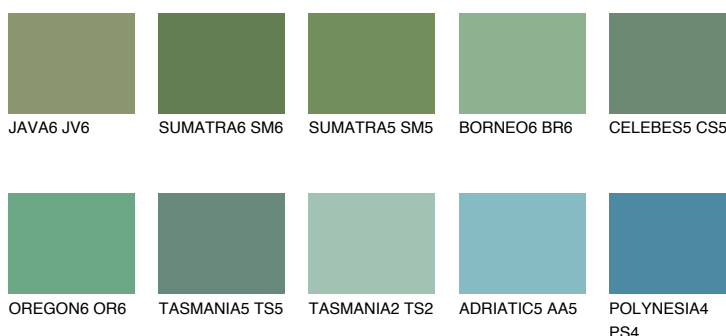

EMERALD LAND

☀ 15%

Соодветна нијанса

COLOURS OF NATURE ПАЛЕТА

ПАЛЕТА НА ИНТЕНЗИВНИ БОИ

За повеќе информации за малтери и бои, посетете

www.ceresit.mk

Презентираните нијанси се однесуваат на малтери и бои што ги нуди Ceresit. Поради употребата на дигитални техники, презентираниите бои можеби не ги претставуваат оригиналните, па затоа не можат да се сметаат за сигурна презентација на бои. Препорачуваме да ги проверите автентичните тон карти на Ceresit.