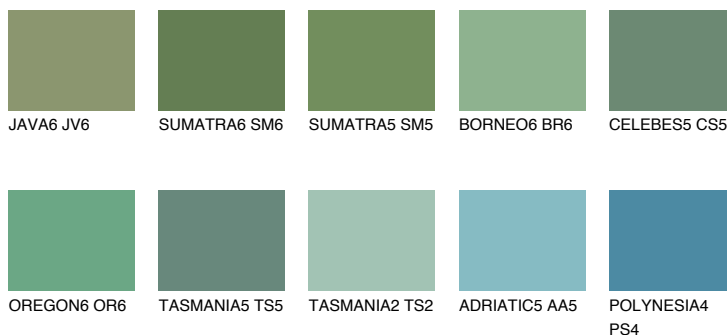

**EMERALD LAND**

☀ 15%

**Соодветна нијанса****COLOURS OF NATURE ПАЛЕТА****ПАЛЕТА НА ИНТЕНЗИВНИ БОИ**

За повеќе информации за малтери и бои, посетете

[www.ceresit.mk](http://www.ceresit.mk)

Презентираните нијанси се однесуваат на малтери и бои што ги нуди Ceresit. Поради употребата на дигитални техники, презентираниите бои можеби не ги претставуваат оригиналните, па затоа не можат да се сметаат за сигурна презентација на бои. Препорачуваме да ги проверите автентичните тон карти на Ceresit.