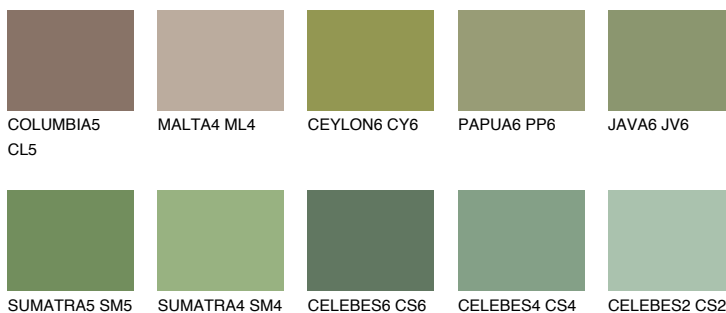

**EMERALD PARK**

☀ 15%

**Соодветна нијанса****COLOURS OF NATURE ПАЛЕТА****ПАЛЕТА НА ИНТЕНЗИВНИ БОИ**

За повеќе информации за малтери и бои, посетете

[www.ceresit.mk](http://www.ceresit.mk)

Презентираните нијанси се однесуваат на малтери и бои што ги нуди Ceresit. Поради употребата на дигитални техники, презентираниите бои можеби не ги претставуваат оригиналните, па затоа не можат да се сметаат за сигурна презентација на бои. Препорачуваме да ги проверите автентичните тон карти на Ceresit.