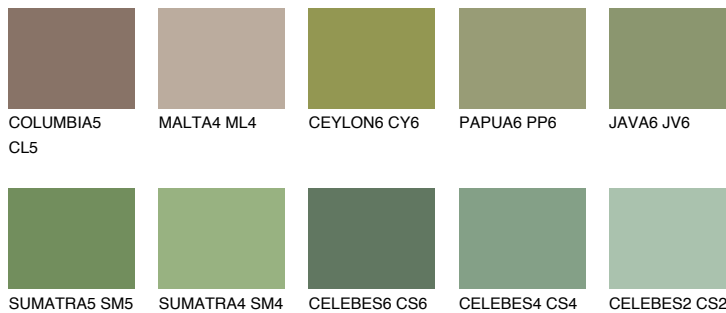

**EMERALD PARK**

☀ 15%

Соодветна нијанса**COLOURS OF NATURE ПАЛЕТА****ПАЛЕТА НА ИНТЕНЗИВНИ БОИ**

За повеќе информации за малтери и бои, посетете

www.ceresit.mk

Презентираните нијанси се однесуваат на малтери и бои што ги нуди Ceresit. Поради употребата на дигитални техники, презентираниите бои можеби не ги претставуваат оригиналните, па затоа не можат да се сметаат за сигурна презентација на бои. Препорачуваме да ги проверите автентичните тон карти на Ceresit.