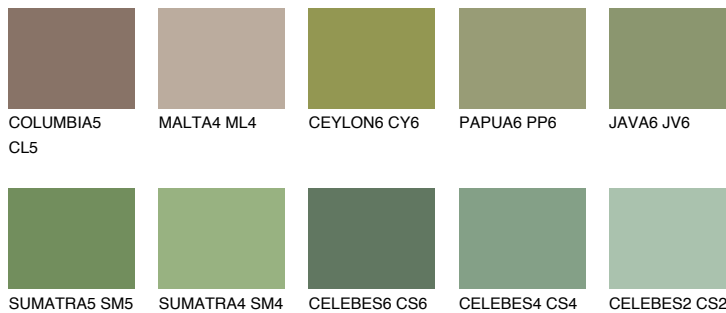

**EMERALD PARK**

☀ 15%

**Соодветна нијанса****COLOURS OF NATURE ПАЛЕТА****ПАЛЕТА НА ИНТЕНЗИВНИ БОИ**

За повеќе информации за малтери и бои, посетете

[www.ceresit.mk](http://www.ceresit.mk)

Презентираните нијанси се однесуваат на малтери и бои што ги нуди Ceresit. Поради употребата на дигитални техники, презентираниите бои можеби не ги претставуваат оригиналните, па затоа не можат да се сметаат за сигурна презентација на бои. Препорачуваме да ги проверите автентичните тон карти на Ceresit.