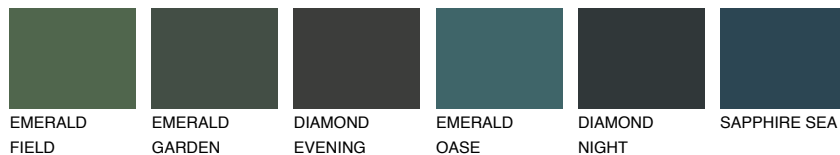

**EMERALD PARK**

☀ 15%

Соодветна нијанса**COLOURS OF NATURE ПАЛЕТА****ПАЛЕТА НА ИНТЕНЗИВНИ БОИ**

За повеќе информации за малтери и бои, посетете

www.ceresit.mk

Презентираните нијанси се однесуваат на малтери и бои што ги нуди Ceresit. Поради употребата на дигитални техники, презентираниите бои можеби не ги претставуваат оригиналните, па затоа не можат да се сметаат за сигурна презентација на бои. Препорачуваме да ги проверите автентичните тон карти на Ceresit.