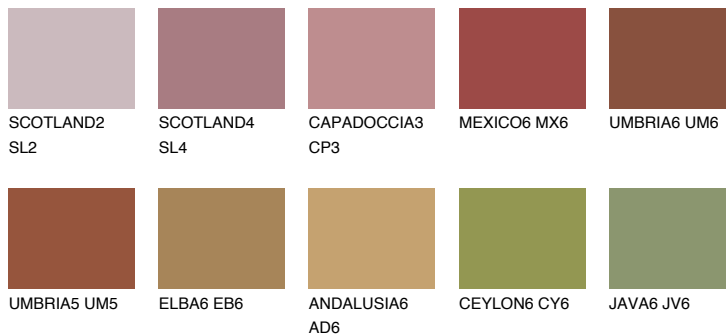

**QUARTZ GROUND**

☀ 10%

Соодветна нијанса**COLOURS OF NATURE ПАЛЕТА****ПАЛЕТА НА ИНТЕНЗИВНИ БОИ**

За повеќе информации за малтери и бои, посетете

www.ceresit.mk

Презентираните нијанси се однесуваат на малтери и бои што ги нуди Ceresit. Поради употребата на дигитални техники, презентираниите бои можеби не ги претставуваат оригиналните, па затоа не можат да се сметаат за сигурна презентација на бои. Препорачуваме да ги проверите автентичните тон карти на Ceresit.