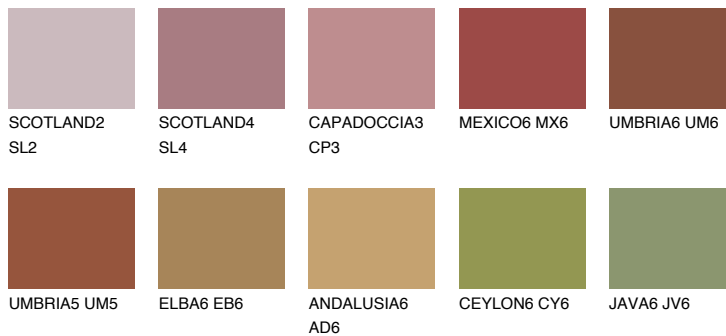


**QUARTZ GROUND**

☀ 10%

Соодветна нијанса**COLOURS OF NATURE ПАЛЕТА****ПАЛЕТА НА ИНТЕНЗИВНИ БОИ**

За повеќе информации за малтери и бои, посетете

www.ceresit.mk

Презентираните нијанси се однесуваат на малтери и бои што ги нуди Ceresit. Поради употребата на дигитални техники, презентираниите бои можеби не ги претставуваат оригиналните, па затоа не можат да се сметаат за сигурна презентација на бои. Препорачуваме да ги проверите автентичните тон карти на Ceresit.