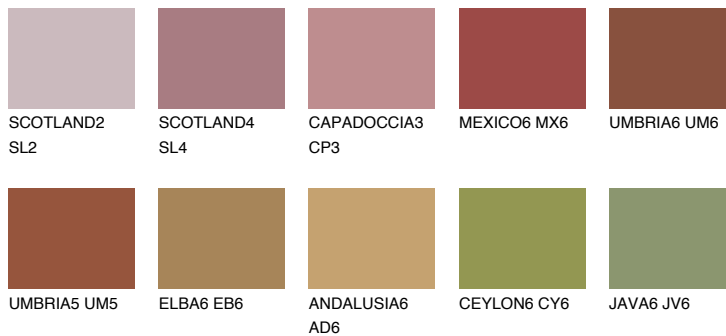


**QUARTZ GROUND**

☀ 10%

**Соодветна нијанса****COLOURS OF NATURE ПАЛЕТА****ПАЛЕТА НА ИНТЕНЗИВНИ БОИ**

За повеќе информации за малтери и бои, посетете

[www.ceresit.mk](http://www.ceresit.mk)

Презентираните нијанси се однесуваат на малтери и бои што ги нуди Ceresit. Поради употребата на дигитални техники, презентираниите бои можеби не ги претставуваат оригиналните, па затоа не можат да се сметаат за сигурна презентација на бои. Препорачуваме да ги проверите автентичните тон карти на Ceresit.