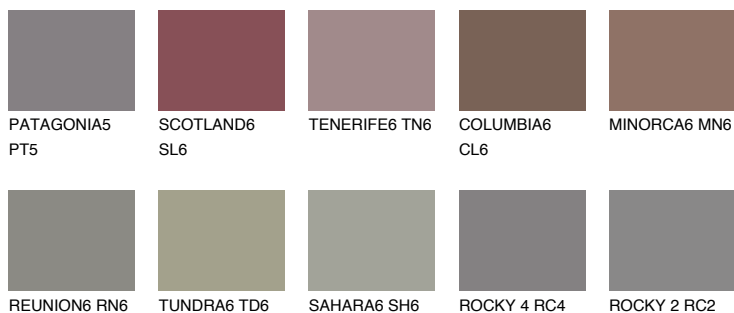

**QUARTZ MOUNT**

6%

Соодветна нијанса**COLOURS OF NATURE ПАЛЕТА****ПАЛЕТА НА ИНТЕНЗИВНИ БОИ**

За повеќе информации за малтери и бои, посетете

www.ceresit.mk

Презентираните нијанси се однесуваат на малтери и бои што ги нуди Ceresit. Поради употребата на дигитални техники, презентираниите бои можеби не ги претставуваат оригиналните, па затоа не можат да се сметаат за сигурна презентација на бои. Препорачуваме да ги проверите автентичните тон карти на Ceresit.