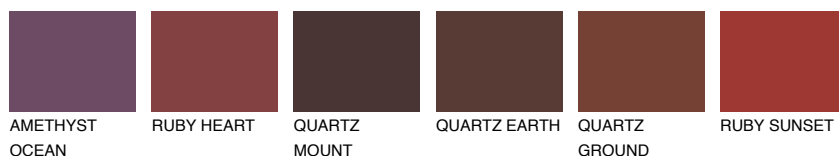

**QUARTZ MOUNT**

6%

Соодветна нијанса**COLOURS OF NATURE ПАЛЕТА****ПАЛЕТА НА ИНТЕНЗИВНИ БОИ**

За повеќе информации за малтери и бои, посетете

www.ceresit.mk

Презентираните нијанси се однесуваат на малтери и бои што ги нуди Ceresit. Поради употребата на дигитални техники, презентираниите бои можеби не ги претставуваат оригиналните, па затоа не можат да се сметаат за сигурна презентација на бои. Препорачуваме да ги проверите автентичните тон карти на Ceresit.