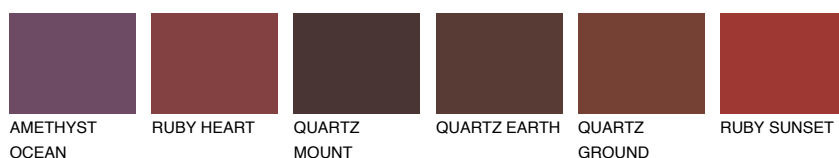

**QUARTZ MOUNT**

6%

Соодветна нијанса**COLOURS OF NATURE ПАЛЕТА****ПАЛЕТА НА ИНТЕНЗИВНИ БОИ**

За повеќе информации за малтери и бои, посетете

www.ceresit.mk

Презентираните нијанси се однесуваат на малтери и бои што ги нуди Ceresit. Поради употребата на дигитални техники, презентираниите бои можеби не ги претставуваат оригиналните, па затоа не можат да се сметаат за сигурна презентација на бои. Препорачуваме да ги проверите автентичните тон карти на Ceresit.