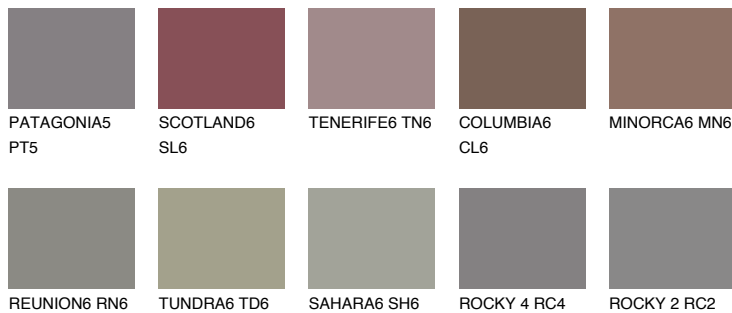

**QUARTZ MOUNT**

6%

Соодветна нијанса**COLOURS OF NATURE ПАЛЕТА****ПАЛЕТА НА ИНТЕНЗИВНИ БОИ**

За повеќе информации за малтери и бои, посетете

www.ceresit.mk

Презентираните нијанси се однесуваат на малтери и бои што ги нуди Ceresit. Поради употребата на дигитални техники, презентираниите бои можеби не ги претставуваат оригиналните, па затоа не можат да се сметаат за сигурна презентација на бои. Препорачуваме да ги проверите автентичните тон карти на Ceresit.