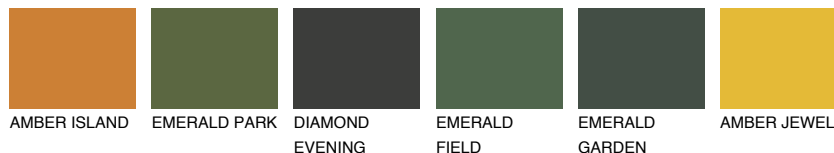

**QUARTZ ROCK**

☀ 10%

**Соодветна нијанса****COLOURS OF NATURE ПАЛЕТА****ПАЛЕТА НА ИНТЕНЗИВНИ БОИ**

За повеќе информации за малтери и бои, посетете

[www.ceresit.mk](http://www.ceresit.mk)

Презентираните нијанси се однесуваат на малтери и бои што ги нуди Ceresit. Поради употребата на дигитални техники, презентираниите бои можеби не ги претставуваат оригиналните, па затоа не можат да се сметаат за сигурна презентација на бои. Препорачуваме да ги проверите автентичните тон карти на Ceresit.