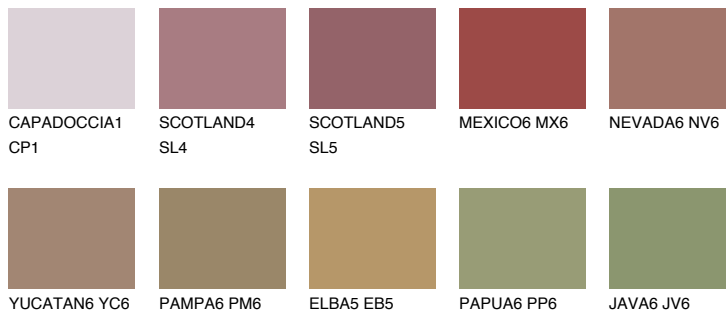

**QUARTZ ROCK**

☀ 10%

**Соодветна нијанса****COLOURS OF NATURE ПАЛЕТА****ПАЛЕТА НА ИНТЕНЗИВНИ БОИ**

За повеќе информации за малтери и бои, посетете

[www.ceresit.mk](http://www.ceresit.mk)

Презентираните нијанси се однесуваат на малтери и бои што ги нуди Ceresit. Поради употребата на дигитални техники, презентираниите бои можеби не ги претставуваат оригиналните, па затоа не можат да се сметаат за сигурна презентација на бои. Препорачуваме да ги проверите автентичните тон карти на Ceresit.