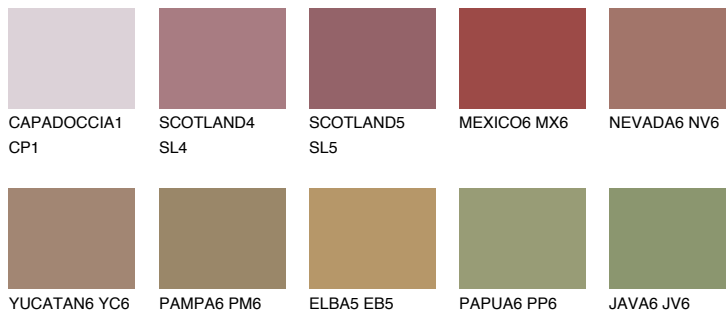


**QUARTZ ROCK**

☀ 10%

Соодветна нијанса**COLOURS OF NATURE ПАЛЕТА****ПАЛЕТА НА ИНТЕНЗИВНИ БОИ**

За повеќе информации за малтери и бои, посетете

www.ceresit.mk

Презентираните нијанси се однесуваат на малтери и бои што ги нуди Ceresit. Поради употребата на дигитални техники, презентираниите бои можеби не ги претставуваат оригиналните, па затоа не можат да се сметаат за сигурна презентација на бои. Препорачуваме да ги проверите автентичните тон карти на Ceresit.