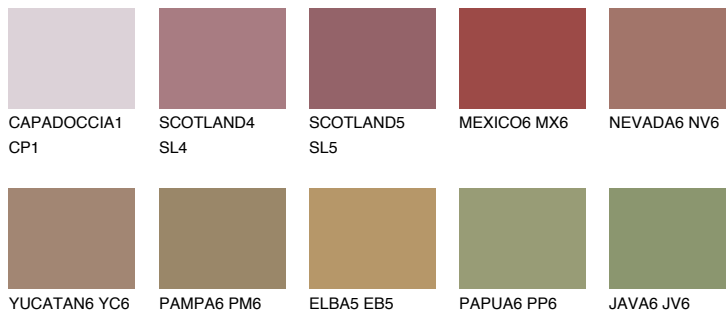


**QUARTZ ROCK**

☀ 10%

**Соодветна нијанса****COLOURS OF NATURE ПАЛЕТА****ПАЛЕТА НА ИНТЕНЗИВНИ БОИ**

За повеќе информации за малтери и бои, посетете

[www.ceresit.mk](http://www.ceresit.mk)

Презентираните нијанси се однесуваат на малтери и бои што ги нуди Ceresit. Поради употребата на дигитални техники, презентираниите бои можеби не ги претставуваат оригиналните, па затоа не можат да се сметаат за сигурна презентација на бои. Препорачуваме да ги проверите автентичните тон карти на Ceresit.