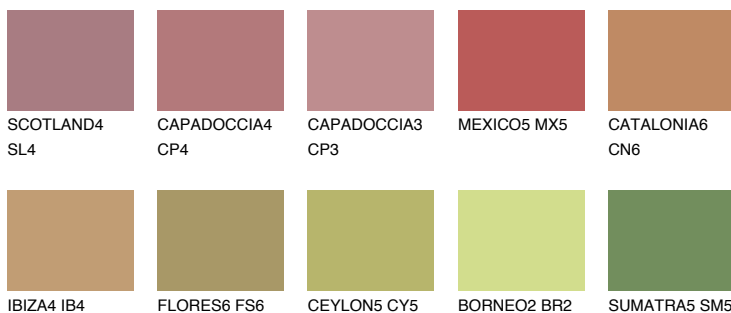

**QUARTZ SAND**

☀ 16%

Соодветна нијанса**COLOURS OF NATURE ПАЛЕТА****ПАЛЕТА НА ИНТЕНЗИВНИ БОИ**

За повеќе информации за малтери и бои, посетете

www.ceresit.mk

Презентираните нијанси се однесуваат на малтери и бои што ги нуди Ceresit. Поради употребата на дигитални техники, презентираниите бои можеби не ги претставуваат оригиналните, па затоа не можат да се сметаат за сигурна презентација на бои. Препорачуваме да ги проверите автентичните тон карти на Ceresit.