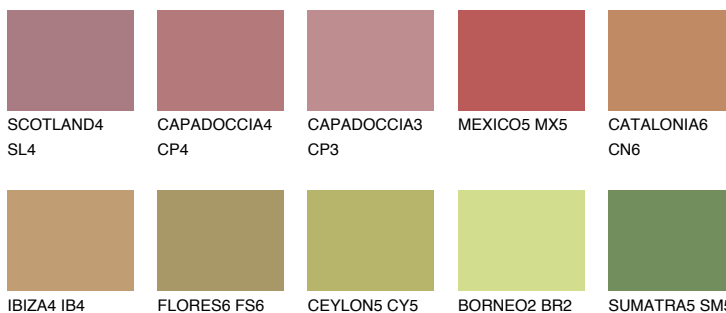

**QUARTZ SAND**

☀ 16%

Соодветна нијанса**COLOURS OF NATURE ПАЛЕТА****ПАЛЕТА НА ИНТЕНЗИВНИ БОИ**

За повеќе информации за малтери и бои, посетете

www.ceresit.mk

Презентираните нијанси се однесуваат на малтери и бои што ги нуди Ceresit. Поради употребата на дигитални техники, презентираниите бои можеби не ги претставуваат оригиналните, па затоа не можат да се сметаат за сигурна презентација на бои. Препорачуваме да ги проверите автентичните тон карти на Ceresit.