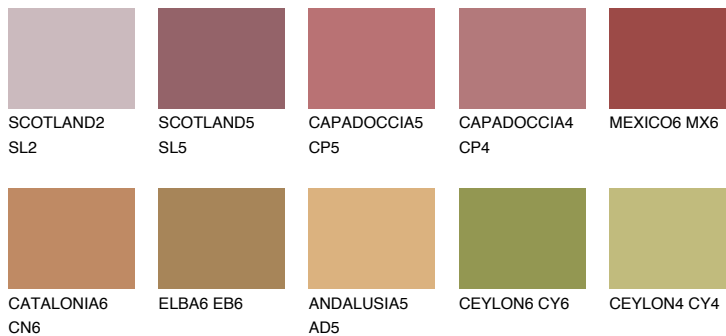

**RUBY BRICK**

☀ 11%

Соодветна нијанса**COLOURS OF NATURE ПАЛЕТА****ПАЛЕТА НА ИНТЕНЗИВНИ БОИ**

За повеќе информации за малтери и бои, посетете

www.ceresit.mk

Презентираните нијанси се однесуваат на малтери и бои што ги нуди Ceresit. Поради употребата на дигитални техники, презентираниите бои можеби не ги претставуваат оригиналните, па затоа не можат да се сметаат за сигурна презентација на бои. Препорачуваме да ги проверите автентичните тон карти на Ceresit.