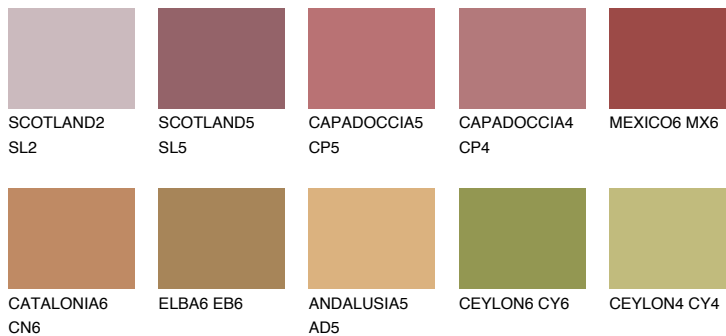

**RUBY BRICK**

☀ 11%

**Соодветна нијанса****COLOURS OF NATURE ПАЛЕТА****ПАЛЕТА НА ИНТЕНЗИВНИ БОИ**

За повеќе информации за малтери и бои, посетете

[www.ceresit.mk](http://www.ceresit.mk)

Презентираните нијанси се однесуваат на малтери и бои што ги нуди Ceresit. Поради употребата на дигитални техники, презентираниите бои можеби не ги претставуваат оригиналните, па затоа не можат да се сметаат за сигурна презентација на бои. Препорачуваме да ги проверите автентичните тон карти на Ceresit.