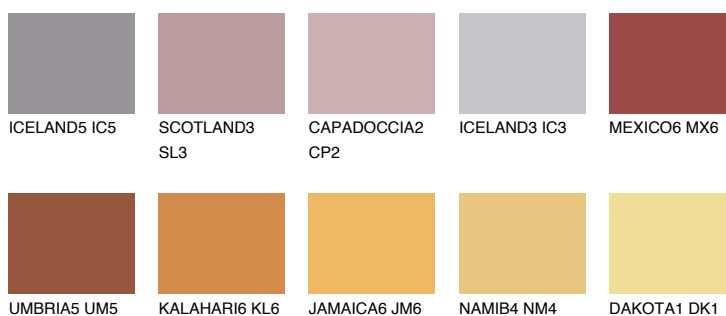

**RUBY CRYSTAL**

☀ 19%

Соодветна нијанса**COLOURS OF NATURE ПАЛЕТА****ПАЛЕТА НА ИНТЕНЗИВНИ БОИ**

За повеќе информации за малтери и бои, посетете

www.ceresit.mk

Презентираните нијанси се однесуваат на малтери и бои што ги нуди Ceresit. Поради употребата на дигитални техники, презентираниите бои можеби не ги претставуваат оригиналните, па затоа не можат да се сметаат за сигурна презентација на бои. Препорачуваме да ги проверите автентичните тон карти на Ceresit.