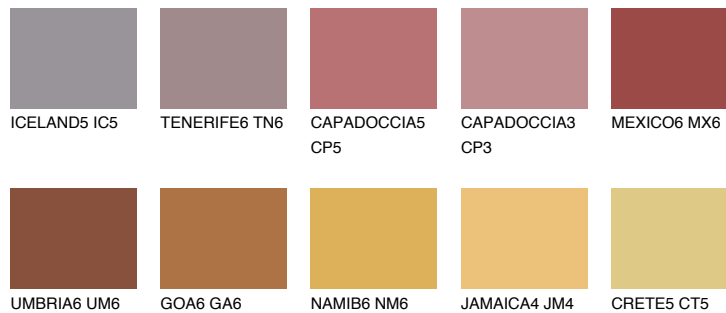

RUBY FIRE

☀ 15%

Соодветна нијанса

COLOURS OF NATURE ПАЛЕТА

ПАЛЕТА НА ИНТЕНЗИВНИ БОИ

За повеќе информации за малтери и бои, посетете

www.ceresit.mk

Презентираните нијанси се однесуваат на малтери и бои што ги нуди Ceresit. Поради употребата на дигитални техники, презентираниите бои можеби не ги претставуваат оригиналните, па затоа не можат да се сметаат за сигурна презентација на бои. Препорачуваме да ги проверите автентичните тон карти на Ceresit.