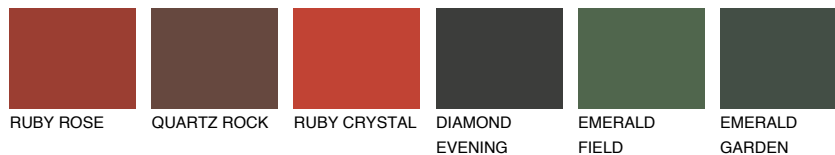

RUBY FIRE

☀ 15%

Соодветна нијанса

COLOURS OF NATURE ПАЛЕТА

ПАЛЕТА НА ИНТЕНЗИВНИ БОИ

За повеќе информации за малтери и бои, посетете

www.ceresit.mk

Презентираните нијанси се однесуваат на малтери и бои што ги нуди Ceresit. Поради употребата на дигитални техники, презентираниите бои можеби не ги претставуваат оригиналните, па затоа не можат да се сметаат за сигурна презентација на бои. Препорачуваме да ги проверите автентичните тон карти на Ceresit.