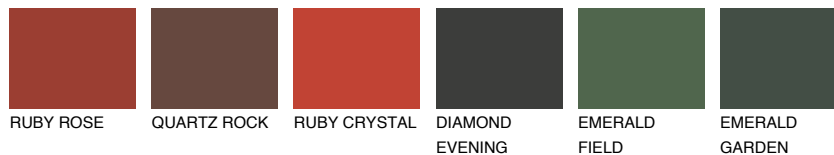

**RUBY FIRE**

☀ 15%

Соодветна нијанса**COLOURS OF NATURE ПАЛЕТА****ПАЛЕТА НА ИНТЕНЗИВНИ БОИ**

За повеќе информации за малтери и бои, посетете

www.ceresit.mk

Презентираните нијанси се однесуваат на малтери и бои што ги нуди Ceresit. Поради употребата на дигитални техники, презентираниите бои можеби не ги претставуваат оригиналните, па затоа не можат да се сметаат за сигурна презентација на бои. Препорачуваме да ги проверите автентичните тон карти на Ceresit.