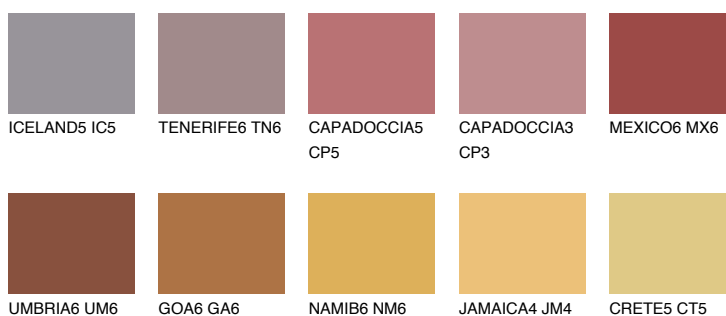

**RUBY FIRE**

☀ 15%

Соодветна нијанса**COLOURS OF NATURE ПАЛЕТА****ПАЛЕТА НА ИНТЕНЗИВНИ БОИ**

За повеќе информации за малтери и бои, посетете

www.ceresit.mk

Презентираните нијанси се однесуваат на малтери и бои што ги нуди Ceresit. Поради употребата на дигитални техники, презентираниите бои можеби не ги претставуваат оригиналните, па затоа не можат да се сметаат за сигурна презентација на бои. Препорачуваме да ги проверите автентичните тон карти на Ceresit.