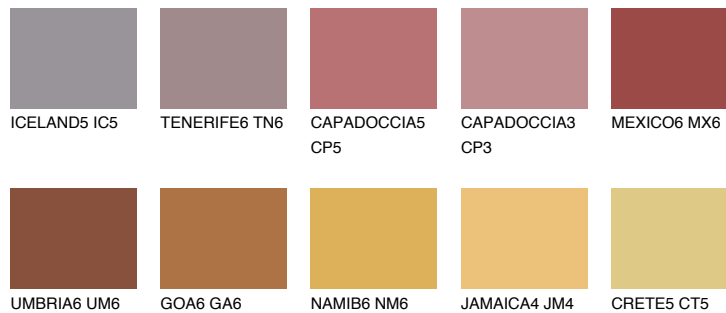

**RUBY FIRE**

☀ 15%

Соодветна нијанса**COLOURS OF NATURE ПАЛЕТА****ПАЛЕТА НА ИНТЕНЗИВНИ БОИ**

За повеќе информации за малтери и бои, посетете

www.ceresit.mk

Презентираните нијанси се однесуваат на малтери и бои што ги нуди Ceresit. Поради употребата на дигитални техники, презентираниите бои можеби не ги претставуваат оригиналните, па затоа не можат да се сметаат за сигурна презентација на бои. Препорачуваме да ги проверите автентичните тон карти на Ceresit.