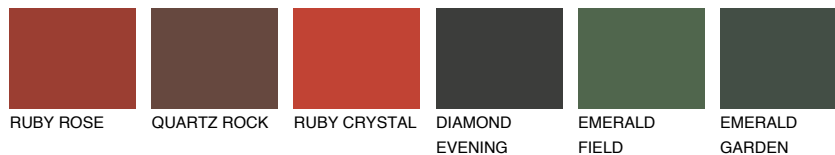

**RUBY FIRE**

☀ 15%

Соодветна нијанса**COLOURS OF NATURE ПАЛЕТА****ПАЛЕТА НА ИНТЕНЗИВНИ БОИ**

За повеќе информации за малтери и бои, посетете

www.ceresit.mk

Презентираните нијанси се однесуваат на малтери и бои што ги нуди Ceresit. Поради употребата на дигитални техники, презентираниите бои можеби не ги претставуваат оригиналните, па затоа не можат да се сметаат за сигурна презентација на бои. Препорачуваме да ги проверите автентичните тон карти на Ceresit.