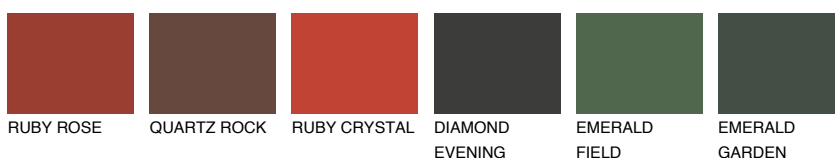

**RUBY FIRE**

☀ 15%

Соодветна нијанса**COLOURS OF NATURE ПАЛЕТА****ПАЛЕТА НА ИНТЕНЗИВНИ БОИ**

За повеќе информации за малтери и бои, посетете

www.ceresit.mk

Презентираните нијанси се однесуваат на малтери и бои што ги нуди Ceresit. Поради употребата на дигитални техники, презентираниите бои можеби не ги претставуваат оригиналните, па затоа не можат да се сметаат за сигурна презентација на бои. Препорачуваме да ги проверите автентичните тон карти на Ceresit.