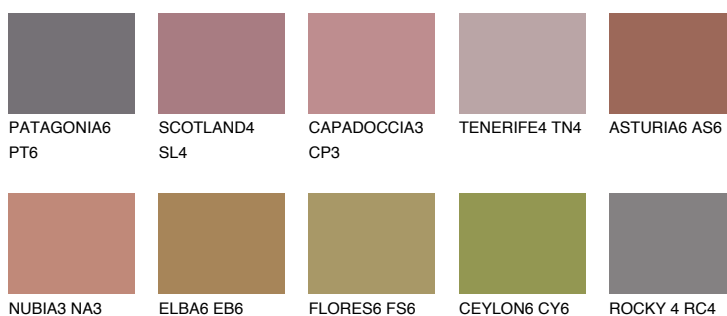

**RUBY HEART**

☀ 12%

Соодветна нијанса**COLOURS OF NATURE ПАЛЕТА****ПАЛЕТА НА ИНТЕНЗИВНИ БОИ**

За повеќе информации за малтери и бои, посетете

www.ceresit.mk

Презентираните нијанси се однесуваат на малтери и бои што ги нуди Ceresit. Поради употребата на дигитални техники, презентираниите бои можеби не ги претставуваат оригиналните, па затоа не можат да се сметаат за сигурна презентација на бои. Препорачуваме да ги проверите автентичните тон карти на Ceresit.