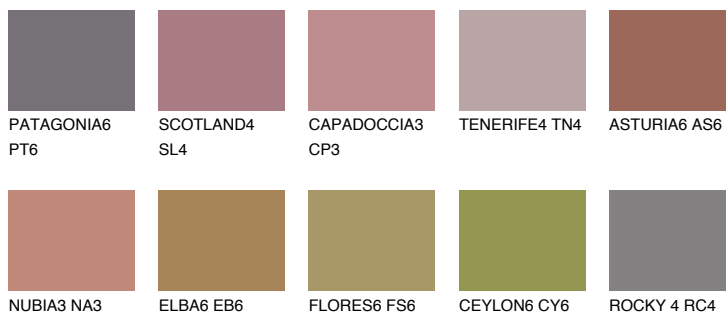

**RUBY HEART**

☀ 12%

Соодветна нијанса**COLOURS OF NATURE ПАЛЕТА****ПАЛЕТА НА ИНТЕНЗИВНИ БОИ**

За повеќе информации за малтери и бои, посетете

www.ceresit.mk

Презентираните нијанси се однесуваат на малтери и бои што ги нуди Ceresit. Поради употребата на дигитални техники, презентираниите бои можеби не ги претставуваат оригиналните, па затоа не можат да се сметаат за сигурна презентација на бои. Препорачуваме да ги проверите автентичните тон карти на Ceresit.