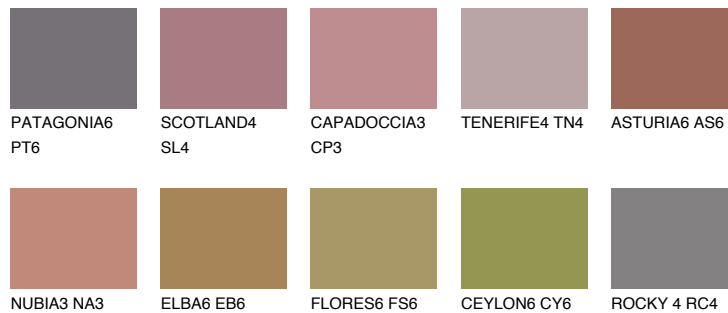


**RUBY HEART**

☀ 12%

Соодветна нијанса**COLOURS OF NATURE ПАЛЕТА****ПАЛЕТА НА ИНТЕНЗИВНИ БОИ**

За повеќе информации за малтери и бои, посетете

www.ceresit.mk

Презентираните нијанси се однесуваат на малтери и бои што ги нуди Ceresit. Поради употребата на дигитални техники, презентираниите бои можеби не ги претставуваат оригиналните, па затоа не можат да се сметаат за сигурна презентација на бои. Препорачуваме да ги проверите автентичните тон карти на Ceresit.