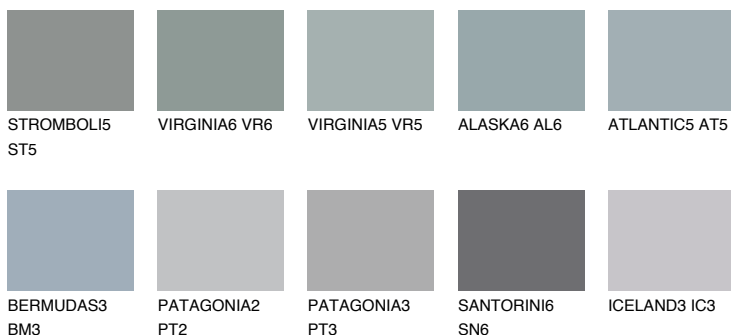

**ATLANTIC6 AT6**☀ 37% **TSR 35%****Соодветна нијанса****COLOURS OF NATURE ПАЛЕТА****ПАЛЕТА НА ИНТЕНЗИВНИ БОИ**

За повеќе информации за малтери и бои, посетете

www.ceresit.mk

Презентираните нијанси се однесуваат на малтери и бои што ги нуди Ceresit. Поради употребата на дигитални техники, презентираниите бои можеби не ги претставуваат оригиналните, па затоа не можат да се сметаат за сигурна презентација на бои. Препорачуваме да ги проверите автентичните тон карти на Ceresit.