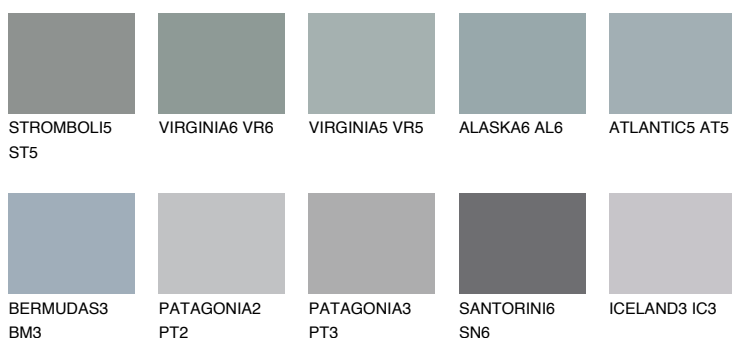

**ATLANTIC6 AT6**☀ 37% **TSR 35%****Соодветна нијанса****COLOURS OF NATURE ПАЛЕТА****ПАЛЕТА НА ИНТЕНЗИВНИ БОИ**

За повеќе информации за малтери и бои, посетете

www.ceresit.mk

Презентираните нијанси се однесуваат на малтери и бои што ги нуди Ceresit. Поради употребата на дигитални техники, презентираниите бои можеби не ги претставуваат оригиналните, па затоа не можат да се сметаат за сигурна презентација на бои. Препорачуваме да ги проверите автентичните тон карти на Ceresit.