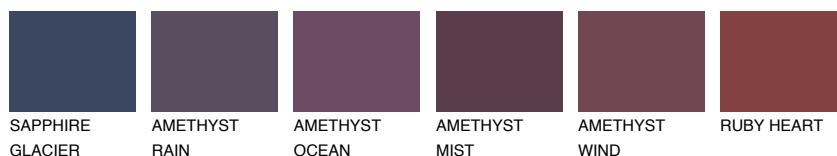

**ATLANTIC6 AT6**☀ 37% **TSR 35%****Соодветна нијанса****COLOURS OF NATURE ПАЛЕТА****ПАЛЕТА НА ИНТЕНЗИВНИ БОИ**

За повеќе информации за малтери и бои, посетете

www.ceresit.mk

Презентираните нијанси се однесуваат на малтери и бои што ги нуди Ceresit. Поради употребата на дигитални техники, презентираниите бои можеби не ги претставуваат оригиналните, па затоа не можат да се сметаат за сигурна презентација на бои. Препорачуваме да ги проверите автентичните тон карти на Ceresit.