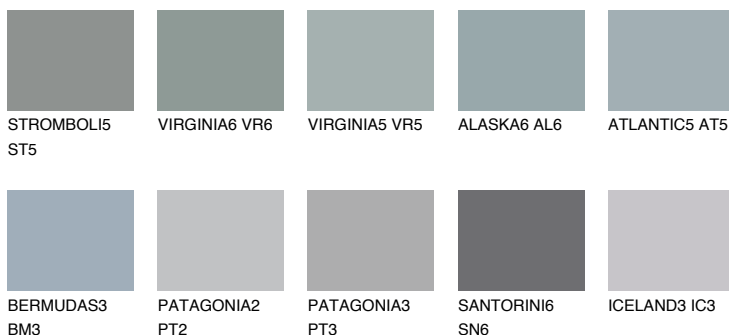

**ATLANTIC6 AT6**☀ 37% **TSR 35%****Соодветна нијанса****COLOURS OF NATURE ПАЛЕТА****ПАЛЕТА НА ИНТЕНЗИВНИ БОИ**

За повеќе информации за малтери и бои, посетете

www.ceresit.mk

Презентираните нијанси се однесуваат на малтери и бои што ги нуди Ceresit. Поради употребата на дигитални техники, презентираниите бои можеби не ги претставуваат оригиналните, па затоа не можат да се сметаат за сигурна презентација на бои. Препорачуваме да ги проверите автентичните тон карти на Ceresit.