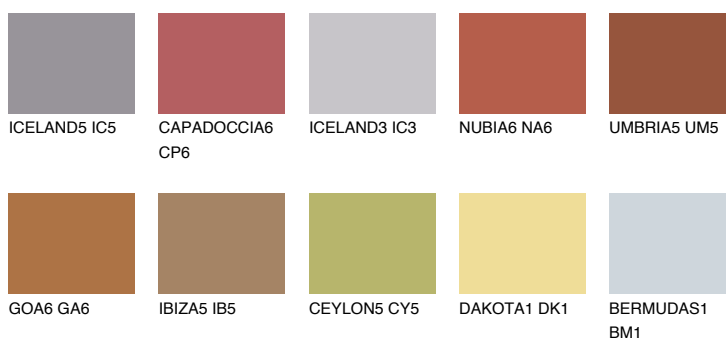

**RUBY ROSE**

☀ 14%

Соодветна нијанса**COLOURS OF NATURE ПАЛЕТА****ПАЛЕТА НА ИНТЕНЗИВНИ БОИ**

За повеќе информации за малтери и бои, посетете

www.ceresit.mk

Презентираните нијанси се однесуваат на малтери и бои што ги нуди Ceresit. Поради употребата на дигитални техники, презентираниите бои можеби не ги претставуваат оригиналните, па затоа не можат да се сметаат за сигурна презентација на бои. Препорачуваме да ги проверите автентичните тон карти на Ceresit.