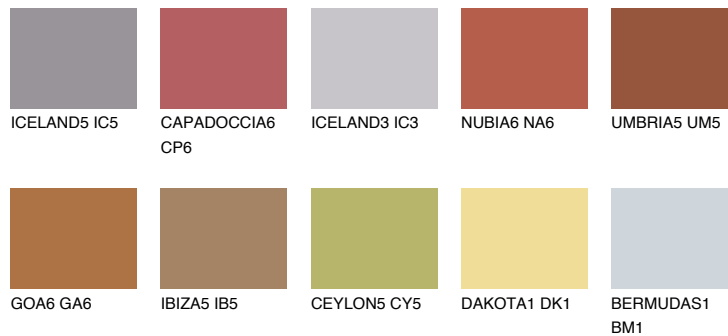

**RUBY ROSE**

☀ 14%

**Соодветна нијанса****COLOURS OF NATURE ПАЛЕТА****ПАЛЕТА НА ИНТЕНЗИВНИ БОИ**

За повеќе информации за малтери и бои, посетете

[www.ceresit.mk](http://www.ceresit.mk)

Презентираните нијанси се однесуваат на малтери и бои што ги нуди Ceresit. Поради употребата на дигитални техники, презентираниите бои можеби не ги претставуваат оригиналните, па затоа не можат да се сметаат за сигурна презентација на бои. Препорачуваме да ги проверите автентичните тон карти на Ceresit.