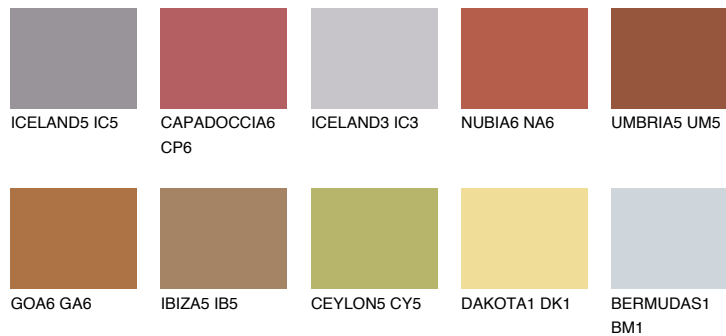

**RUBY ROSE**

☀ 14%

**Соодветна нијанса****COLOURS OF NATURE ПАЛЕТА****ПАЛЕТА НА ИНТЕНЗИВНИ БОИ**

За повеќе информации за малтери и бои, посетете

[www.ceresit.mk](http://www.ceresit.mk)

Презентираните нијанси се однесуваат на малтери и бои што ги нуди Ceresit. Поради употребата на дигитални техники, презентираниите бои можеби не ги претставуваат оригиналните, па затоа не можат да се сметаат за сигурна презентација на бои. Препорачуваме да ги проверите автентичните тон карти на Ceresit.