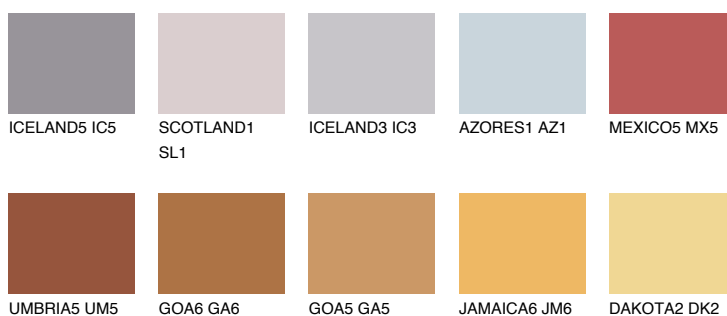

**RUBY SUNSET**

☀ 13%

**Соодветна нијанса****COLOURS OF NATURE ПАЛЕТА****ПАЛЕТА НА ИНТЕНЗИВНИ БОИ**

За повеќе информации за малтери и бои, посетете

[www.ceresit.mk](http://www.ceresit.mk)

Презентираните нијанси се однесуваат на малтери и бои што ги нуди Ceresit. Поради употребата на дигитални техники, презентираниите бои можеби не ги претставуваат оригиналните, па затоа не можат да се сметаат за сигурна презентација на бои. Препорачуваме да ги проверите автентичните тон карти на Ceresit.