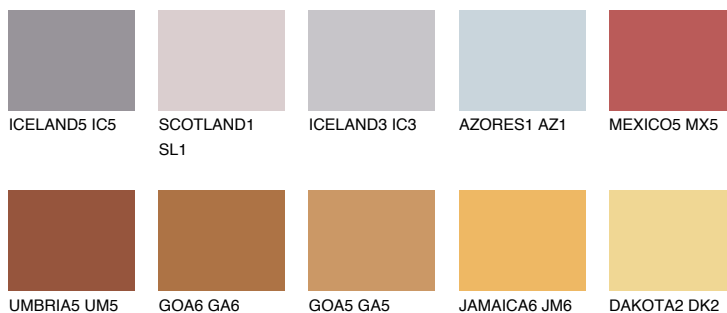

**RUBY SUNSET**

☀ 13%

Соодветна нијанса**COLOURS OF NATURE ПАЛЕТА****ПАЛЕТА НА ИНТЕНЗИВНИ БОИ**

За повеќе информации за малтери и бои, посетете

www.ceresit.mk

Презентираните нијанси се однесуваат на малтери и бои што ги нуди Ceresit. Поради употребата на дигитални техники, презентираниите бои можеби не ги претставуваат оригиналните, па затоа не можат да се сметаат за сигурна презентација на бои. Препорачуваме да ги проверите автентичните тон карти на Ceresit.