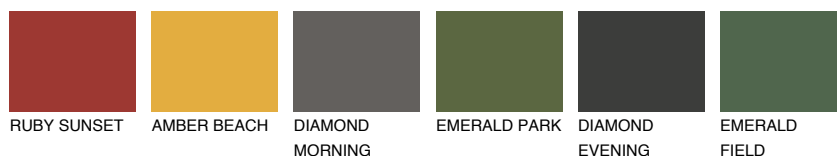

**RUBY SUNSET**

☀ 13%

**Соодветна нијанса****COLOURS OF NATURE ПАЛЕТА****ПАЛЕТА НА ИНТЕНЗИВНИ БОИ**

За повеќе информации за малтери и бои, посетете

[www.ceresit.mk](http://www.ceresit.mk)

Презентираните нијанси се однесуваат на малтери и бои што ги нуди Ceresit. Поради употребата на дигитални техники, презентираниите бои можеби не ги претставуваат оригиналните, па затоа не можат да се сметаат за сигурна презентација на бои. Препорачуваме да ги проверите автентичните тон карти на Ceresit.