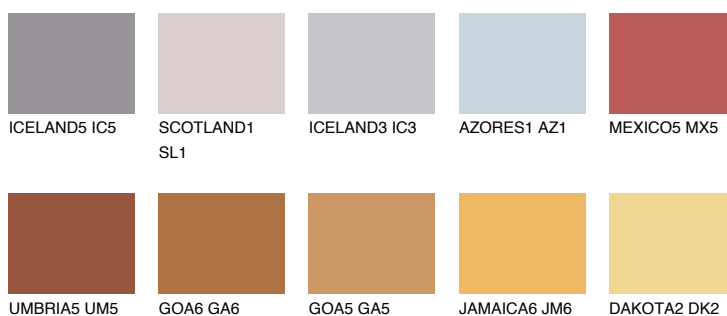

**RUBY SUNSET**

☀ 13%

Соодветна нијанса**COLOURS OF NATURE ПАЛЕТА****ПАЛЕТА НА ИНТЕНЗИВНИ БОИ**

За повеќе информации за малтери и бои, посетете

www.ceresit.mk

Презентираните нијанси се однесуваат на малтери и бои што ги нуди Ceresit. Поради употребата на дигитални техники, презентираниите бои можеби не ги претставуваат оригиналните, па затоа не можат да се сметаат за сигурна презентација на бои. Препорачуваме да ги проверите автентичните тон карти на Ceresit.