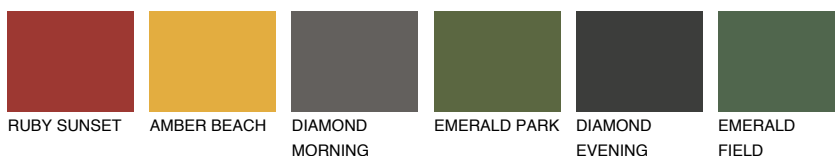

**RUBY SUNSET**

☀ 13%

Соодветна нијанса**COLOURS OF NATURE ПАЛЕТА****ПАЛЕТА НА ИНТЕНЗИВНИ БОИ**

За повеќе информации за малтери и бои, посетете

www.ceresit.mk

Презентираните нијанси се однесуваат на малтери и бои што ги нуди Ceresit. Поради употребата на дигитални техники, презентираниите бои можеби не ги претставуваат оригиналните, па затоа не можат да се сметаат за сигурна презентација на бои. Препорачуваме да ги проверите автентичните тон карти на Ceresit.