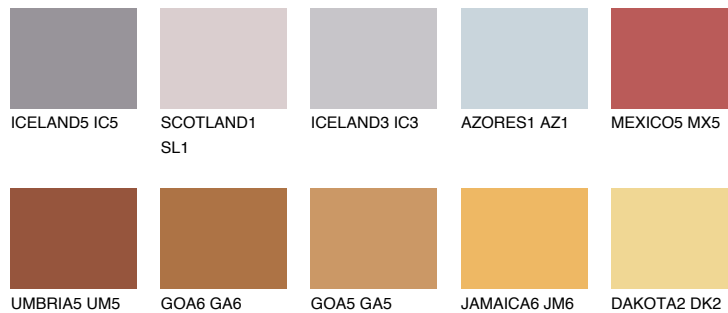

**RUBY SUNSET**

☀ 13%

Соодветна нијанса**COLOURS OF NATURE ПАЛЕТА****ПАЛЕТА НА ИНТЕНЗИВНИ БОИ**

За повеќе информации за малтери и бои, посетете

www.ceresit.mk

Презентираните нијанси се однесуваат на малтери и бои што ги нуди Ceresit. Поради употребата на дигитални техники, презентираниите бои можеби не ги претставуваат оригиналните, па затоа не можат да се сметаат за сигурна презентација на бои. Препорачуваме да ги проверите автентичните тон карти на Ceresit.