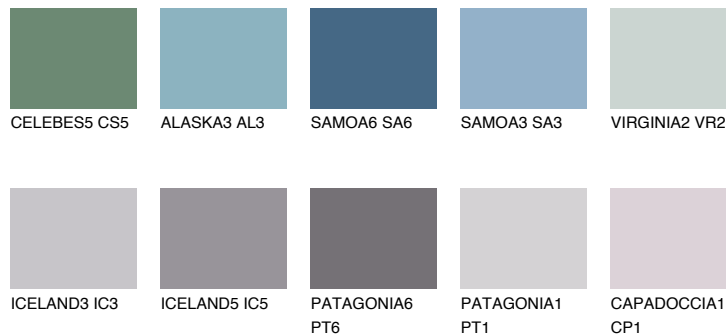

**SAPHIRE BAY**

☀ 12%

Соодветна нијанса**COLOURS OF NATURE ПАЛЕТА****ПАЛЕТА НА ИНТЕНЗИВНИ БОИ**

За повеќе информации за малтери и бои, посетете

www.ceresit.mk

Презентираните нијанси се однесуваат на малтери и бои што ги нуди Ceresit. Поради употребата на дигитални техники, презентираниите бои можеби не ги претставуваат оригиналните, па затоа не можат да се сметаат за сигурна презентација на бои. Препорачуваме да ги проверите автентичните тон карти на Ceresit.