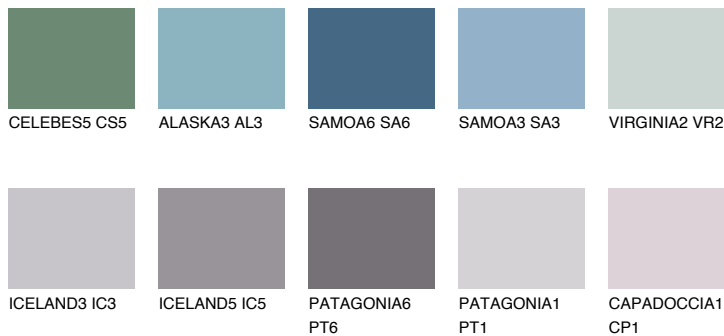

**SAPHIRE BAY**

☀ 12%

Соодветна нијанса**COLOURS OF NATURE ПАЛЕТА****ПАЛЕТА НА ИНТЕНЗИВНИ БОИ**

За повеќе информации за малтери и бои, посетете

www.ceresit.mk

Презентираните нијанси се однесуваат на малтери и бои што ги нуди Ceresit. Поради употребата на дигитални техники, презентираниите бои можеби не ги претставуваат оригиналните, па затоа не можат да се сметаат за сигурна презентација на бои. Препорачуваме да ги проверите автентичните тон карти на Ceresit.