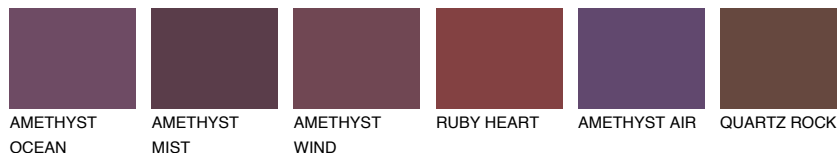

**SAPHIRE BAY**

☀ 12%

Соодветна нијанса**COLOURS OF NATURE ПАЛЕТА****ПАЛЕТА НА ИНТЕНЗИВНИ БОИ**

За повеќе информации за малтери и бои, посетете

www.ceresit.mk

Презентираните нијанси се однесуваат на малтери и бои што ги нуди Ceresit. Поради употребата на дигитални техники, презентираниите бои можеби не ги претставуваат оригиналните, па затоа не можат да се сметаат за сигурна презентација на бои. Препорачуваме да ги проверите автентичните тон карти на Ceresit.