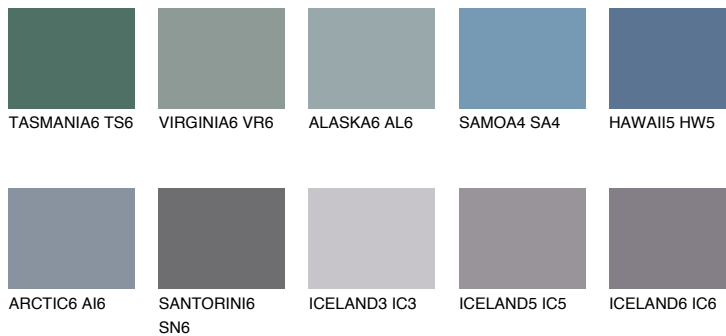

**SAPHIRE CREEK**

9%

**Соодветна нијанса****COLOURS OF NATURE ПАЛЕТА****ПАЛЕТА НА ИНТЕНЗИВНИ БОИ**

За повеќе информации за малтери и бои, посетете

[www.ceresit.mk](http://www.ceresit.mk)

Презентираните нијанси се однесуваат на малтери и бои што ги нуди Ceresit. Поради употребата на дигитални техники, презентираниите бои можеби не ги претставуваат оригиналните, па затоа не можат да се сметаат за сигурна презентација на бои. Препорачуваме да ги проверите автентичните тон карти на Ceresit.