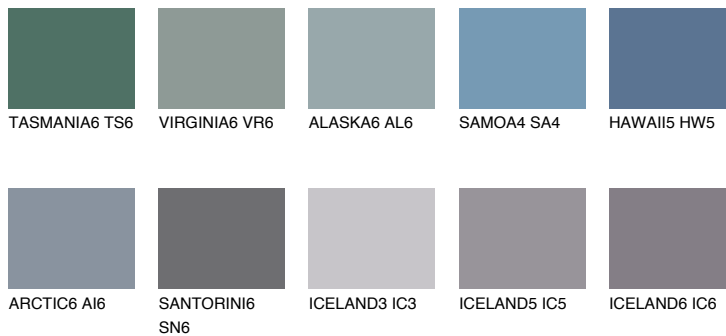

**SAPHIRE CREEK**

9%

Соодветна нијанса**COLOURS OF NATURE ПАЛЕТА****ПАЛЕТА НА ИНТЕНЗИВНИ БОИ**

За повеќе информации за малтери и бои, посетете

www.ceresit.mk

Презентираните нијанси се однесуваат на малтери и бои што ги нуди Ceresit. Поради употребата на дигитални техники, презентираниите бои можеби не ги претставуваат оригиналните, па затоа не можат да се сметаат за сигурна презентација на бои. Препорачуваме да ги проверите автентичните тон карти на Ceresit.