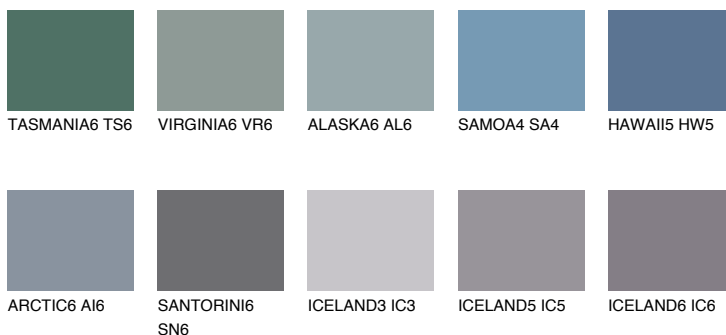

**SAPHIRE CREEK**

9%

Соодветна нијанса**COLOURS OF NATURE ПАЛЕТА****ПАЛЕТА НА ИНТЕНЗИВНИ БОИ**

За повеќе информации за малтери и бои, посетете

www.ceresit.mk

Презентираните нијанси се однесуваат на малтери и бои што ги нуди Ceresit. Поради употребата на дигитални техники, презентираниите бои можеби не ги претставуваат оригиналните, па затоа не можат да се сметаат за сигурна презентација на бои. Препорачуваме да ги проверите автентичните тон карти на Ceresit.