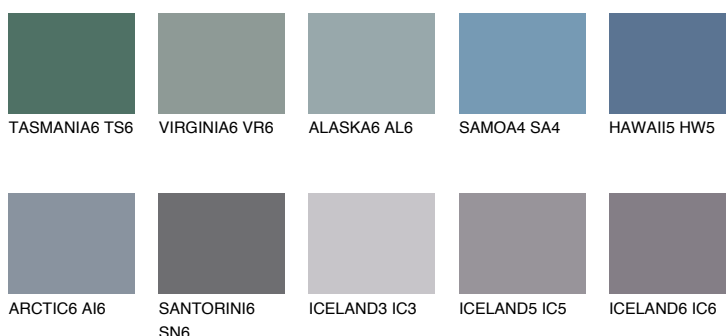

**SAPHIRE CREEK**

9%

Соодветна нијанса**COLOURS OF NATURE ПАЛЕТА****ПАЛЕТА НА ИНТЕНЗИВНИ БОИ**

За повеќе информации за малтери и бои, посетете

www.ceresit.mk

Презентираните нијанси се однесуваат на малтери и бои што ги нуди Ceresit. Поради употребата на дигитални техники, презентираниите бои можеби не ги претставуваат оригиналните, па затоа не можат да се сметаат за сигурна презентација на бои. Препорачуваме да ги проверите автентичните тон карти на Ceresit.