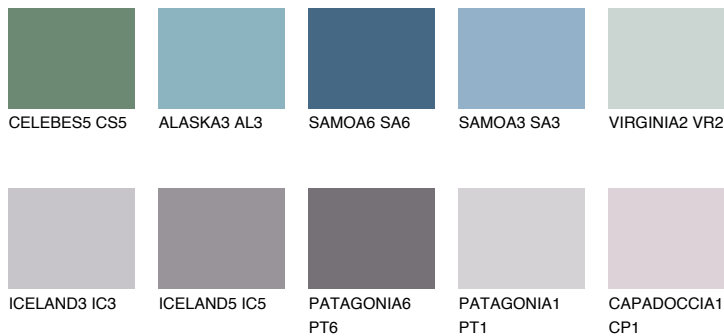

**SAPHIRE FJORD**

9%

Соодветна нијанса**COLOURS OF NATURE ПАЛЕТА****ПАЛЕТА НА ИНТЕНЗИВНИ БОИ**

За повеќе информации за малтери и бои, посетете

www.ceresit.mk

Презентираните нијанси се однесуваат на малтери и бои што ги нуди Ceresit. Поради употребата на дигитални техники, презентираниите бои можеби не ги претставуваат оригиналните, па затоа не можат да се сметаат за сигурна презентација на бои. Препорачуваме да ги проверите автентичните тон карти на Ceresit.