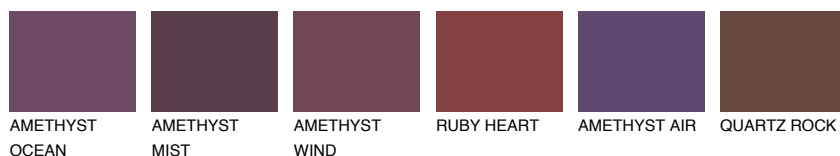

**SAPHIRE FJORD**

9%

**Соодветна нијанса****COLOURS OF NATURE ПАЛЕТА****ПАЛЕТА НА ИНТЕНЗИВНИ БОИ**

За повеќе информации за малтери и бои, посетете

[www.ceresit.mk](http://www.ceresit.mk)

Презентираните нијанси се однесуваат на малтери и бои што ги нуди Ceresit. Поради употребата на дигитални техники, презентираниите бои можеби не ги претставуваат оригиналните, па затоа не можат да се сметаат за сигурна презентација на бои. Препорачуваме да ги проверите автентичните тон карти на Ceresit.