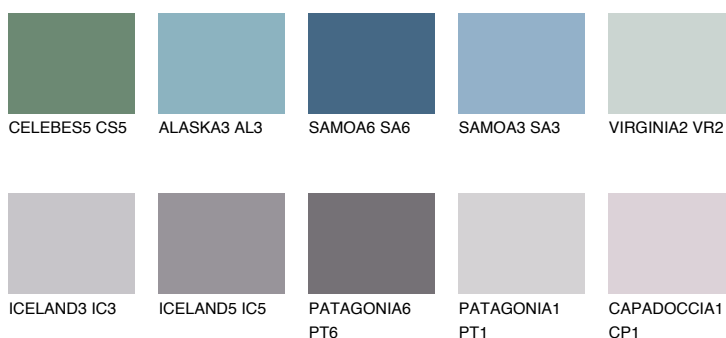

**SAPHIRE FJORD**

9%

**Соодветна нијанса****COLOURS OF NATURE ПАЛЕТА****ПАЛЕТА НА ИНТЕНЗИВНИ БОИ**

За повеќе информации за малтери и бои, посетете

[www.ceresit.mk](http://www.ceresit.mk)

Презентираните нијанси се однесуваат на малтери и бои што ги нуди Ceresit. Поради употребата на дигитални техники, презентираниите бои можеби не ги претставуваат оригиналните, па затоа не можат да се сметаат за сигурна презентација на бои. Препорачуваме да ги проверите автентичните тон карти на Ceresit.