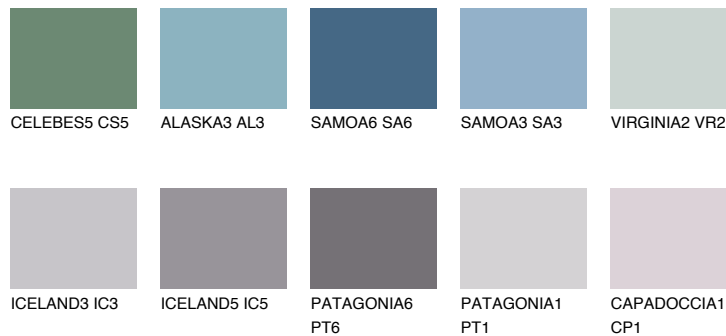

**SAPHIRE FJORD**

9%

Соодветна нијанса**COLOURS OF NATURE ПАЛЕТА****ПАЛЕТА НА ИНТЕНЗИВНИ БОИ**

За повеќе информации за малтери и бои, посетете

www.ceresit.mk

Презентираните нијанси се однесуваат на малтери и бои што ги нуди Ceresit. Поради употребата на дигитални техники, презентираниите бои можеби не ги претставуваат оригиналните, па затоа не можат да се сметаат за сигурна презентација на бои. Препорачуваме да ги проверите автентичните тон карти на Ceresit.