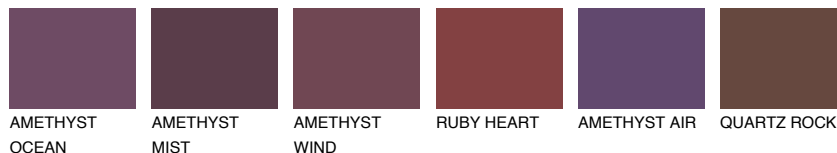

**SAPHIRE FJORD**

9%

Соодветна нијанса**COLOURS OF NATURE ПАЛЕТА****ПАЛЕТА НА ИНТЕНЗИВНИ БОИ**

За повеќе информации за малтери и бои, посетете

www.ceresit.mk

Презентираните нијанси се однесуваат на малтери и бои што ги нуди Ceresit. Поради употребата на дигитални техники, презентираниите бои можеби не ги претставуваат оригиналните, па затоа не можат да се сметаат за сигурна презентација на бои. Препорачуваме да ги проверите автентичните тон карти на Ceresit.