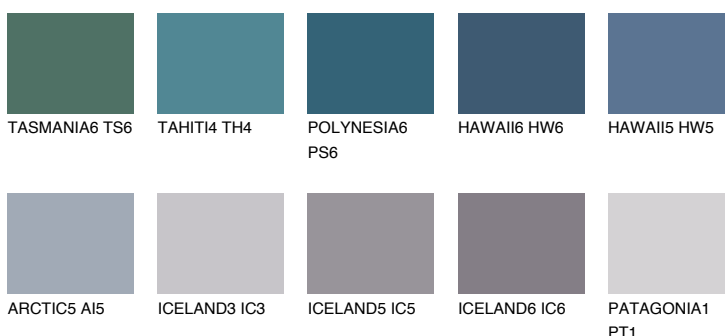

SAPHIRE GLACIER

8%

Соодветна нијанса

COLOURS OF NATURE ПАЛЕТА

ПАЛЕТА НА ИНТЕНЗИВНИ БОИ

За повеќе информации за малтери и бои, посетете

www.ceresit.mk

Презентираните нијанси се однесуваат на малтери и бои што ги нуди Ceresit. Поради употребата на дигитални техники, презентираниите бои можеби не ги претставуваат оригиналните, па затоа не можат да се сметаат за сигурна презентација на бои. Препорачуваме да ги проверите автентичните тон карти на Ceresit.