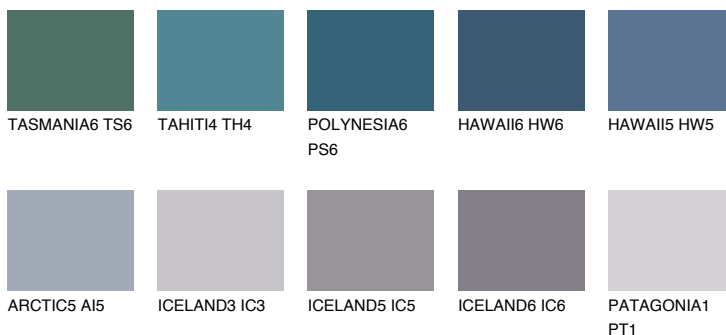

**SAPHIRE GLACIER**

8%

Соодветна нијанса**COLOURS OF NATURE ПАЛЕТА****ПАЛЕТА НА ИНТЕНЗИВНИ БОИ**

За повеќе информации за малтери и бои, посетете

www.ceresit.mk

Презентираните нијанси се однесуваат на малтери и бои што ги нуди Ceresit. Поради употребата на дигитални техники, презентираниите бои можеби не ги претставуваат оригиналните, па затоа не можат да се сметаат за сигурна презентација на бои. Препорачуваме да ги проверите автентичните тон карти на Ceresit.