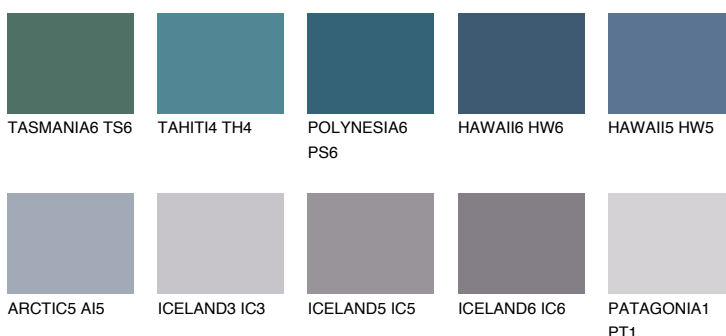

## SAPHIRE GLACIER

8%

### Соодветна нијанса

#### COLOURS OF NATURE ПАЛЕТА