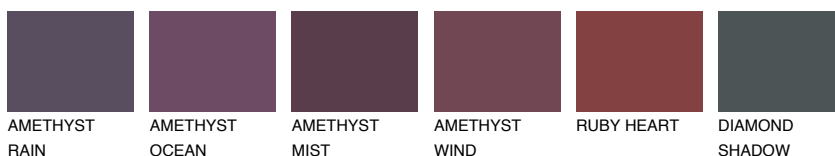

ПАЛЕТА НА ИНТЕНЗИВНИ БОИ