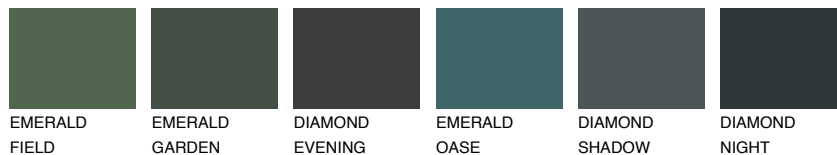

**WHITE SNOW**83% **TSR** 76%**Соодветна нијанса****COLOURS OF NATURE ПАЛЕТА****ПАЛЕТА НА ИНТЕНЗИВНИ БОИ**

За повеќе информации за малтери и бои, посетете

www.ceresit.mk

Презентираните нијанси се однесуваат на малтери и бои што ги нуди Ceresit. Поради употребата на дигитални техники, презентираниите бои можеби не ги претставуваат оригиналните, па затоа не можат да се сметаат за сигурна презентација на бои. Препорачуваме да ги проверите автентичните тон карти на Ceresit.