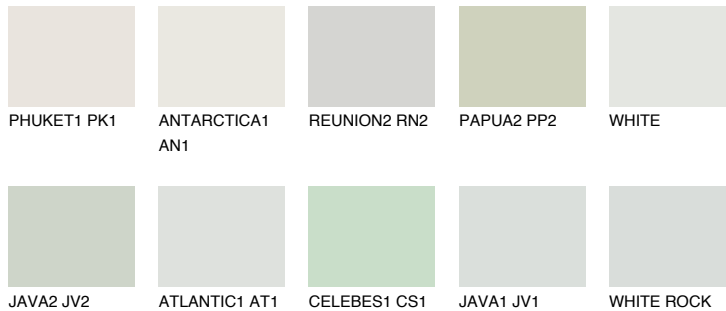

**WHITE SNOW**83% **TSR** 76%**Соодветна нијанса****COLOURS OF NATURE ПАЛЕТА****ПАЛЕТА НА ИНТЕНЗИВНИ БОИ**

За повеќе информации за малтери и бои, посетете

www.ceresit.mk

Презентираните нијанси се однесуваат на малтери и бои што ги нуди Ceresit. Поради употребата на дигитални техники, презентираниите бои можеби не ги претставуваат оригиналните, па затоа не можат да се сметаат за сигурна презентација на бои. Препорачуваме да ги проверите автентичните тон карти на Ceresit.