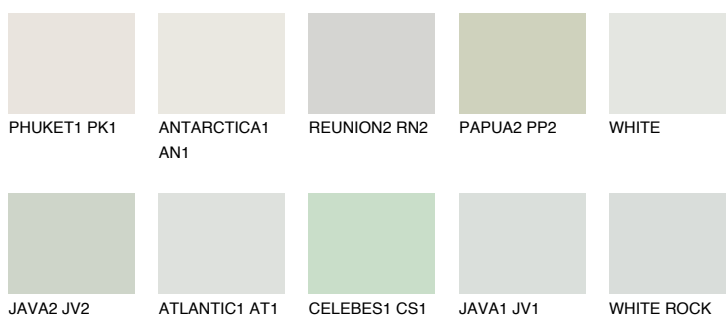

**WHITE SNOW**83% **TSR** 76%**Соодветна нијанса****COLOURS OF NATURE ПАЛЕТА****ПАЛЕТА НА ИНТЕНЗИВНИ БОИ**

За повеќе информации за малтери и бои, посетете

www.ceresit.mk

Презентираните нијанси се однесуваат на малтери и бои што ги нуди Ceresit. Поради употребата на дигитални техники, презентираниите бои можеби не ги претставуваат оригиналните, па затоа не можат да се сметаат за сигурна презентација на бои. Препорачуваме да ги проверите автентичните тон карти на Ceresit.