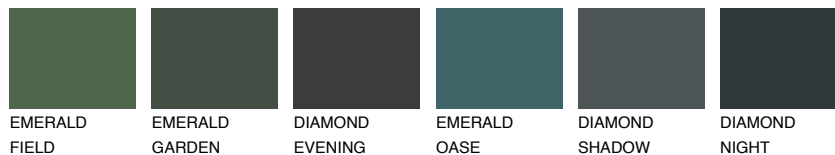

**WHITE SNOW**83% **TSR** 76%**Соодветна нијанса****COLOURS OF NATURE ПАЛЕТА****ПАЛЕТА НА ИНТЕНЗИВНИ БОИ**

За повеќе информации за малтери и бои, посетете

www.ceresit.mk

Презентираните нијанси се однесуваат на малтери и бои што ги нуди Ceresit. Поради употребата на дигитални техники, презентираниите бои можеби не ги претставуваат оригиналните, па затоа не можат да се сметаат за сигурна презентација на бои. Препорачуваме да ги проверите автентичните тон карти на Ceresit.