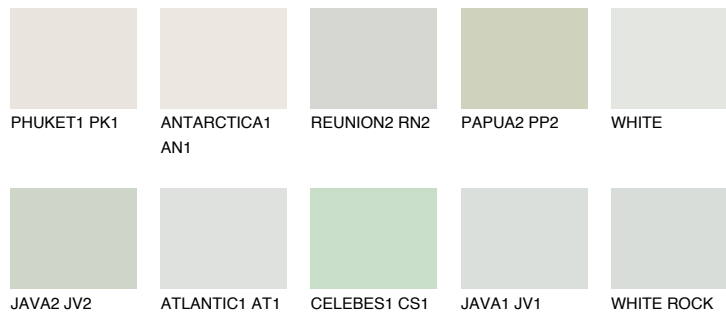

**WHITE SNOW**83% **TSR** 76%**Соодветна нијанса****COLOURS OF NATURE ПАЛЕТА****ПАЛЕТА НА ИНТЕНЗИВНИ БОИ**

За повеќе информации за малтери и бои, посетете

www.ceresit.mk

Презентираните нијанси се однесуваат на малтери и бои што ги нуди Ceresit. Поради употребата на дигитални техники, презентираниите бои можеби не ги претставуваат оригиналните, па затоа не можат да се сметаат за сигурна презентација на бои. Препорачуваме да ги проверите автентичните тон карти на Ceresit.