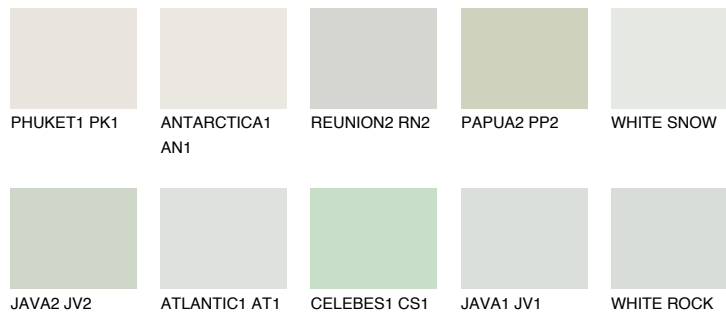

**WHITE**81% **TSR** 68%

Соодветна нијанса

COLOURS OF NATURE ПАЛЕТА

ПАЛЕТА НА ИНТЕНЗИВНИ БОИ

За повеќе информации за малтери и бои, посетете www.ceresit.mk

Презентираните нијанси се однесуваат на малтери и бои што ги нуди Ceresit. Поради употребата на дигитални техники, презентираниите бои можеби не ги претставуваат оригиналните, па затоа не можат да се сметаат за сигурна презентација на бои. Препорачуваме да ги проверите автентичните тон карти на Ceresit.