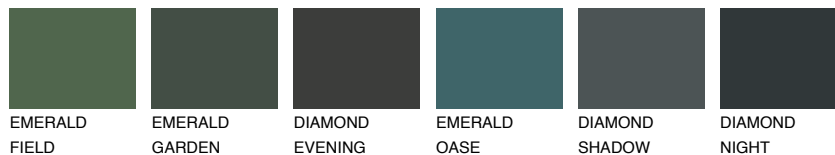

**WHITE**81% **TSR** 68%

Соодветна нијанса

COLOURS OF NATURE ПАЛЕТА

ПАЛЕТА НА ИНТЕНЗИВНИ БОИ

За повеќе информации за малтери и бои, посетете
www.ceresit.mk