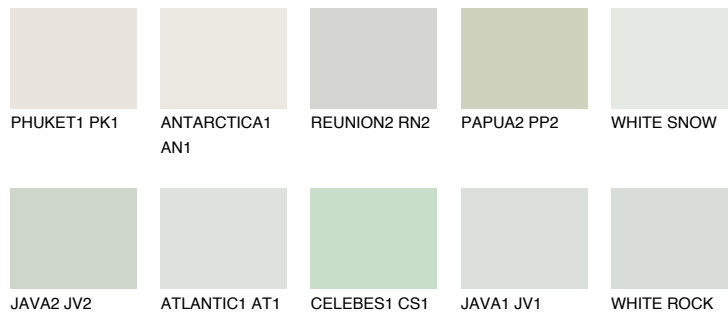

**WHITE**81% **TSR** 68%

Соодветна нијанса

COLOURS OF NATURE ПАЛЕТА

ПАЛЕТА НА ИНТЕНЗИВНИ БОИ

За повеќе информации за малтери и бои, посетете
www.ceresit.mk