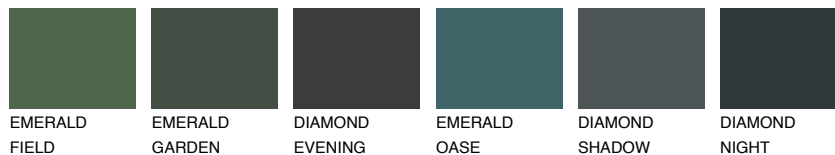

**WHITE**81% **TSR** 68%

Соодветна нијанса

COLOURS OF NATURE ПАЛЕТА

ПАЛЕТА НА ИНТЕНЗИВНИ БОИ

За повеќе информации за малтери и бои, посетете www.ceresit.mk

Презентираните нијанси се однесуваат на малтери и бои што ги нуди Ceresit. Поради употребата на дигитални техники, презентираниите бои можеби не ги претставуваат оригиналните, па затоа не можат да се сметаат за сигурна презентација на бои. Препорачуваме да ги проверите автентичните тон карти на Ceresit.